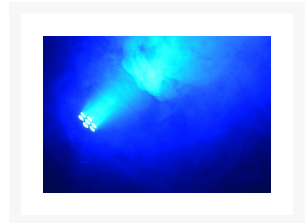

MINI MOVING HEAD WASH 7X 10W DMX 12-KANAALS QUAD LED ZWART

€ 169,94

Excl. BTW: € 140,45

Afbeeldingen

Beschrijving

Een zeer compacte LED Moving Head Wash voor professioneel gebruik in theaters, op podia, bij concerten, tv-studio's, disco's enz. De moving head heeft een 15° stralingshoek en 7 Quad LED's van 10W voor een extreem hoge lichtopbrengst om creatieve lichtshows te produceren met een perfecte kleurmenging. Soepele en extreem snelle 540° pan- en 180° tiltbewegingen, 7- en 12-kanalen DMX-mode, kleurenstroboscoop, en elektronische dimmer.

- 7x 10W Quad LED's
- RGBW kleuren
- 7 of 12 Kanalen DMX-mode
- Instelbare strobe snelheid
- 0-100% Dimmer
- DMX en stand-alone modus
- Master/Slave functie
- Reset functie
- LED-display met bedieningspaneel
- DMX in/uitgang via 3-polige XLR

	beamZ
	4-in-1 LED
	Red, Green, Blue, White
	10W
	7
	20
	40
	8.000 lx @ 1m
	540
	180

	Automatic programs, DMX
	7, 12
	3-pin XLR
	IEC
	80W
	220-240VAC 50Hz
	175 x 175 x 240mm
	3.4

Productinformatie

Artikelnummer	MHL74Z
Merk	BEAMZ
Is on Sale	Nee