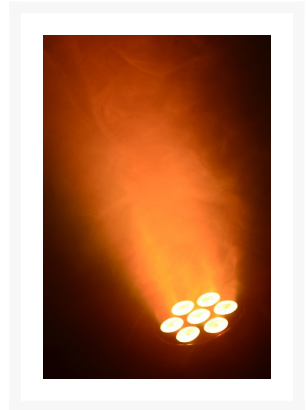

MINI MOVING HEAD WASH 7X 10W DMX 12-KANAALS QUAD LED ZWART

€ 169,94

Excl. BTW: € 140,45

Afbeeldingen

Beschrijving

Een zeer compacte LED Moving Head Wash voor professioneel gebruik in theaters, op podia, bij concerten, tv-studio's, disco's enz. De moving head heeft een 15° stralingshoek en 7 Quad LED's van 10W voor een extreem hoge lichtopbrengst om creatieve lichtshows te produceren met een perfecte kleurmenging. Soepele en extreem snelle 540° pan- en 180° tiltbewegingen, 7- en 12-kanalen DMX-mode, kleurenstroboscoop, en elektronische dimmer.

- 7x 10W Quad LED's
- RGBW kleuren
- 7 of 12 Kanalen DMX-mode
- Instelbare strobe snelheid
- 0-100% Dimmer
- DMX en stand-alone modus
- Master/Slave functie
- Reset functie
- LED-display met bedieningspaneel
- DMX in/uitgang via 3-polige XLR

	beamZ
	4-in-1 LED
	Red, Green, Blue, White
	10W
	7
	20
	40
	8.000 lx @ 1m
	540
	180

	Automatic programs, DMX
	7, 12
	3-pin XLR
	IEC
	80W
	220-240VAC 50Hz
	175 x 175 x 240mm
	3.4

Productinformatie

Artikelnummer	MHL74Z
Merk	BEAMZ
Is on Sale	Nee