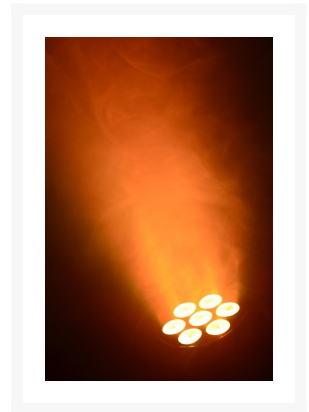

## Beschrijving

Een zeer compacte LED Moving Head Wash voor professioneel gebruik in theaters, op podia, bij concerten, tv-studio's, disco's enz. De moving head heeft een 15° stralingshoek en 7 Quad LED's van 10W voor een extreem hoge lichtopbrengst om creatieve lichtshows te produceren met een perfecte kleurmenging. Soepele en extreem snelle 540° pan- en 180° tiltbewegingen, 7- en 12-kanalen DMX-mode, kleurenstroboscoop, en elektronische dimmer.

- 7x 10W Quad LED's
- RGBW kleuren
- 7 of 12 Kanalen DMX-mode
- Instelbare strobe snelheid
- 0-100% Dimmer
- DMX en stand-alone modus
- Master/Slave functie
- Reset functie
- LED-display met bedieningspaneel
- DMX in/uitgang via 3-polige XLR