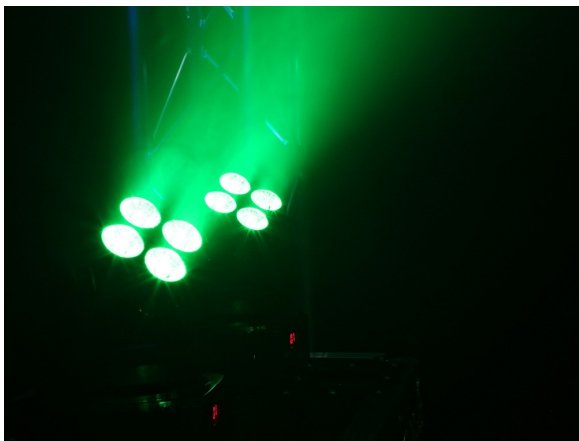

MOVING HEAD SET VAN 2 STUKS IN TAS

€ 259,00

Excl. BTW: € 214,05

Afbeeldingen

Beschrijving

Set van 2 zeer compacte LED moving heads, uitgevoerd met 4x 9W 4-in-1 LED's voor extreem hoge lichtopbrengst. De MHL36 produceert een verbluffende lichtshow door middel van de perfecte Colour Mix. Deze MHL36 heeft een 26° beam angle, 14 en 16-kanaals DMX-modus, kleuren strobe, en een elektronische dimmer. Super compact en super snel! (extreem snelle 540° Pan en 180° Tilt beweging). De set wordt geleverd met 2 MHL36 moving heads in een handige BeamZ soft bag.

- Hoog vermogen 4x 9W 4-in-1 LEDs
- RGBW kleurenmenging
- Verschillende kleuren macro's
- 4 Voorgeprogrammeerde shows
- 0-100% Elektronische dimmer

- 14 of 16 DMX kanalen
- DMX en stand-alone modus
- Master/slave-functie
- Geluidgestuurd met instelbare gevoeligheid
- Auto mode met regelbare snelheid
- Pan/tilt reverse
- Reset functie
- Control panel met LED display
- DMX in/uitgang via 3-pin XLR
- IEC-connector ingang

	beamZ
	4-in-1 LED
	Red, Green, Blue, White
	9W
	4
	26
	44
	2.320 lx @ 1m
	540
	180
	0 - 20Hz
	Automatic programs, DMX
	14, 16
	3-pin XLR
	IEC
	85W
	100-240VAC 50/60Hz
	145 x 140 x 180mm
	300 x 150 x 210mm
	4.1
	1.65