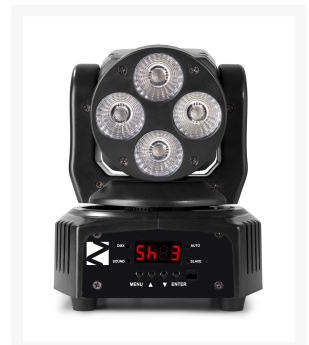

MOVING HEAD SET VAN 2 STUKS IN TAS

€ 259,00

Excl. BTW: € 214,05

Afbeeldingen

Beschrijving

Set van 2 zeer compacte LED moving heads, uitgevoerd met 4x 9W 4-in-1 LED's voor extreem hoge lichtopbrengst. De MHL36 produceert een verbluffende lichtshow door middel van de perfecte Colour Mix. Deze MHL36 heeft een 26° beam angle, 14 en 16-kanaals DMX-modus, kleuren strobe, en een elektronische dimmer. Super compact en super snel! (extreem snelle 540° Pan en 180° Tilt beweging). De set wordt geleverd met 2 MHL36 moving heads in een handige BeamZ soft bag.

- Hoog vermogen 4x 9W 4-in-1 LEDs
- RGBW kleurenmenging
- Verschillende kleuren macro's
- 4 Voorgeprogrammeerde shows
- 0-100% Elektronische dimmer

- 14 of 16 DMX kanalen
- DMX en stand-alone modus
- Master/slave-functie
- Geluidgestuurd met instelbare gevoeligheid
- Auto mode met regelbare snelheid
- Pan/tilt reverse
- Reset functie
- Control panel met LED display
- DMX in/uitgang via 3-pin XLR
- IEC-connector ingang

	beamZ
	4-in-1 LED
	Red, Green, Blue, White
	9W
	4
	26
	44
	2.320 lx @ 1m
	540
	180
	0 - 20Hz
	Automatic programs, DMX
	14, 16
	3-pin XLR
	IEC
	85W
	100-240VAC 50/60Hz
	145 x 140 x 180mm
	300 x 150 x 210mm
	4.1
	1.65