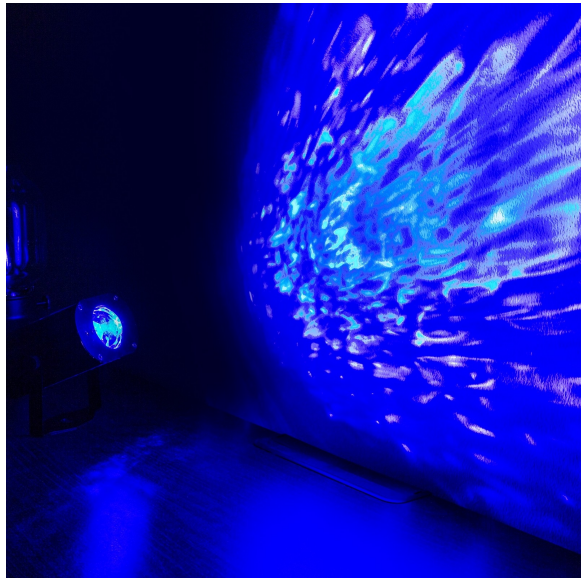

**LED WATER WAVE EFFECT 5W**

**€ 44,95**

Excl. BTW: € 37,15

**Afbeeldingen**

## Beschrijving

---

Het LWE20 Water Effect creëert een kabbelend watereffect op vloeren, plafonds en wanden. Het is de perfecte manier om een verbluffende sfeer te creëren die rust uitstraalt en tegelijkertijd levendig aanvoelt. Dit LED effect beschikt over een krachtige RGB-led met colour-mix-technologie, zodat bijna elke kleur van de regenboog kan worden weergegeven. Dankzij de ingebouwde Sound en Auto instellingen kunt je meteen aan de slag en met de meegeleverde afstandsbediening kun je gemakkelijk van kleur wisselen. Bevat ook een ophangbeugel voor installatie of gebruik met een lichtstatief. De ideale keuze om een ruimte of podium van een kleurrijke en vrolijke ambiance te voorzien.

- LED-projector met roterend effectwiel
- 3-in-1 RGB-LED
- Instant kleurselectie
- Stroboscoopeffect
- Geluids- of automatische modus met instelbare snelheid
- Montagebeugel voor plafond- of wandmontage
- Inclusief IR-afstandsbediening

	beamZ
	3-in-1 LED
	Red, Green, Blue
	5W
	1
	1 - 19Hz
	Automatic programs, Manual
	100-240VAC 50/60Hz (5V Adapter)
	Mounting bracket, Power cable, Remote control
	140 x 120 x 60mm
	0.25