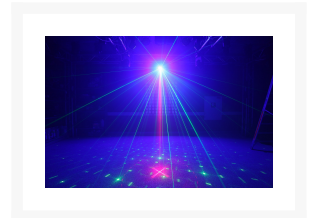

SURTUR II DOUBLE LASER RG GOBO DMX

€ 158,99

Excl. BTW: € 131,40

Afbeeldingen

Beschrijving

De Surtur II Double creëert een psychedelisch atmosferisch effect met unieke rode en groene laser patronen en een blauwe wash van LED. Dit alles in één product. U kunt kiezen uit 8 verschillende gobo's voor een adembenemend effect. De laser is inclusief een IR-afstandsbediening om te kiezen tussen auto of muziekgestuurde modus. In de DMX modus heeft u een volledige controle over de laser. De veiligheidsvoorzieningen zijn een sleutel schakelaar en een interlock interface. Deze lichtgewicht laser is ideaal voor mobiele entertainers, bands, nachtclubs, bars.

- Rood (225mW) en Groen (80mW) laser
- 3W Blauw LED
- DMX en Stand-alone modus
- 7 DMX kanalen
- IR afstandbediening
- Laser met 8 gobos
- Voorgeprogrammeerde shows
- Geluid gestuurd

	beamZ
	7
	3-pin XLR
	225mW @ 650nm