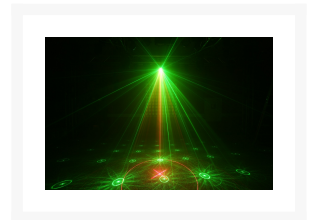

SURTUR II DOUBLE LASER RG GOBO DMX

€ 158,99

Excl. BTW: € 131,40

Afbeeldingen

Beschrijving

De Surtur II Double creëert een psychedelisch atmosferisch effect met unieke rode en groene laser patronen en een blauwe wash van LED. Dit alles in één product. U kunt kiezen uit 8 verschillende gobo's voor een adembenemend effect. De laser is inclusief een IR-afstandsbediening om te kiezen tussen auto of muziekgestuurde modus. In de DMX modus heeft u een volledige controle over de laser. De veiligheidsvoorzieningen zijn een sleutel schakelaar en een interlock interface. Deze lichtgewicht laser is ideaal voor mobiele entertainers, bands, nachtclubs, bars.

- Rood (225mW) en Groen (80mW) laser
- 3W Blauw LED
- DMX en Stand-alone modus
- 7 DMX kanalen
- IR afstandbediening
- Laser met 8 gobos
- Voorgeprogrammeerde shows
- Geluid gestuurd

	beamZ
	7
	3-pin XLR
	225mW @ 650nm