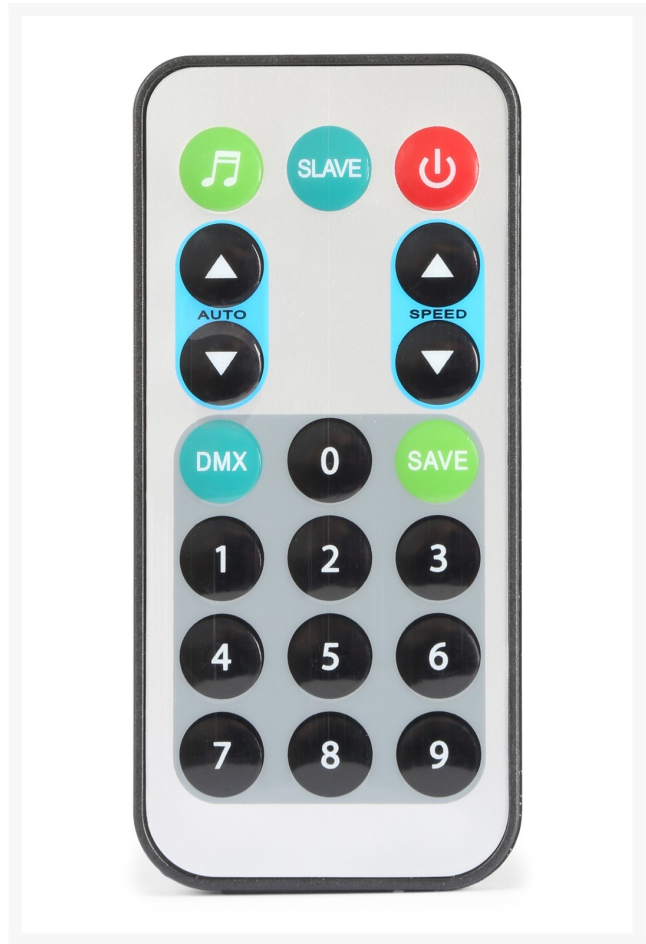

SURTUR II DOUBLE LASER RG GOBO DMX

€ 158,99

Excl. BTW: € 131,40

Afbeeldingen

Beschrijving

De Surtur II Double creëert een psychedelisch atmosferisch effect met unieke rode en groene laser patronen en een blauwe wash van LED. Dit alles in één product. U kunt kiezen uit 8 verschillende gobo's voor een adembenemend effect. De laser is inclusief een IR-afstandsbediening om te kiezen tussen auto of muziekgestuurde modus. In de DMX modus heeft u een volledige controle over de laser. De veiligheidsvoorzieningen zijn een sleutel schakelaar en een interlock interface. Deze lichtgewicht laser is ideaal voor mobiele entertainers, bands, nachtclubs, bars.

- Rood (225mW) en Groen (80mW) laser
- 3W Blauw LED
- DMX en Stand-alone modus
- 7 DMX kanalen
- IR afstandbediening
- Laser met 8 gobos
- Voorgeprogrammeerde shows
- Geluid gestuurd

	beamZ
	7
	3-pin XLR
	225mW @ 650nm