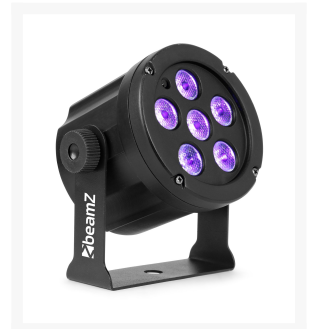

LED PAR 6 X 3W CW/WW/UV MET AFSTANDBEDIENING

€ 59,96

Excl. BTW: € 49,55

Afbeeldingen

Beschrijving

De Slim-Par 30 CW/WW/UV beschikt over krachtige 6x 3W 3-in-1 LEDs die een ongelooflijke lichtopbrengst produceren. Deze Par is zeer eenvoudig te bedienen; stop de stekker in het stopcontact en het feest kan beginnen. Het effect werkt volledig zelfstandig en kan worden aangestuurd door de ingebouwde programma's of via muzieksturing. Geen interne ventilator waardoor deze Par absoluut stil is in gebruik. Het effect is perfect voor de mobiele DJ, live optredens of elke andere vorm van mobiel gebruik. Ook kan deze Slim-Par prima in een vaste installatie worden opgenomen bij bijvoorbeeld bowlingbanen, disco's, clubs etc.

- 6x 3W 3-in-1 LEDs
- Cool White, Warm White en UV Kleurenmix
- Voorgeprogrammeerde shows
- Stand-alone modus
- IR afstandsbediening
- Geluidgestuurd met instelbare gevoeligheid
- Auto mode met regelbare snelheid
- Bedieningspaneel met LED display

	beamZ
	3-in-1 LED
	Ultra Violet, Cool White, Warm White
	3
	6
	18
	37
	748 lx @ 1m

	1 - 20Hz
	Automatic programs
	Convection
	LED
	Fixed power lead
	100-240VAC 50/60Hz
	130 x 85 x 125mm
	0.35
	Mounting bracket, Power cable, Remote control