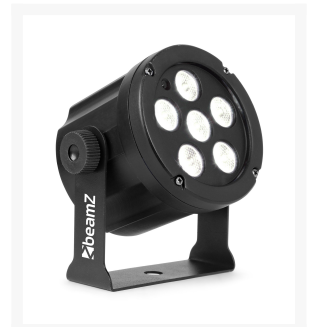

LED PAR 6 X 3W CW/WW/UV MET AFSTANDBEDIENING

€ 59,96

Excl. BTW: € 49,55

Afbeeldingen

Beschrijving

De Slim-Par 30 CW/WW/UV beschikt over krachtige 6x 3W 3-in-1 LEDs die een ongelooflijke lichtopbrengst produceren. Deze Par is zeer eenvoudig te bedienen; stop de stekker in het stopcontact en het feest kan beginnen. Het effect werkt volledig zelfstandig en kan worden aangestuurd door de ingebouwde programma's of via muzieksturing. Geen interne ventilator waardoor deze Par absoluut stil is in gebruik. Het effect is perfect voor de mobiele DJ, live optredens of elke andere vorm van mobiel gebruik. Ook kan deze Slim-Par prima in een vaste installatie worden opgenomen bij bijvoorbeeld bowlingbanen, disco's, clubs etc.

- 6x 3W 3-in-1 LEDs
- Cool White, Warm White en UV Kleurenmix
- Voorgeprogrammeerde shows
- Stand-alone modus
- IR afstandsbediening
- Geluidgestuurd met instelbare gevoeligheid
- Auto mode met regelbare snelheid
- Bedieningspaneel met LED display

	beamZ
	3-in-1 LED
	Ultra Violet, Cool White, Warm White
	3
	6
	18
	37
	748 lx @ 1m

	1 - 20Hz
	Automatic programs
	Convection
	LED
	Fixed power lead
	100-240VAC 50/60Hz
	130 x 85 x 125mm
	0.35
	Mounting bracket, Power cable, Remote control