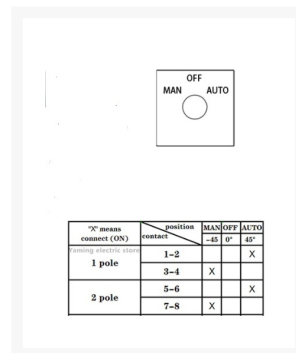

**DRAAI SCHAKELAAR 3 STANDEN 2 MAAL 2 X MAAK 680V/32A**

**€ 31,94**

Excl. BTW: € 26,40

**Afbeeldingen**

**Beschrijving**

DRAAI SCHAKELAAR 3 STANDEN 2 MAAL 2 X MAAK 680V/32A

**Productinformatie**

Artikelnummer	CA2B/32/2B
Merk	Brand