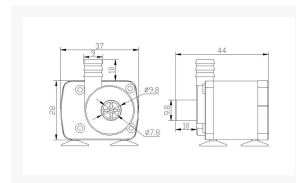

### Afbeeldingen

Model	Voltage (V)	Working Voltage (V)	Current (mA)	Power (W)	Max. Water Head (m)	Max. Flow Rate (L/M)
Z1186/12V	12V	4.5-12	188	2.25	40-200	5.80

### Beschrijving

WATERPOMP 12V 420MA 5,8L/M