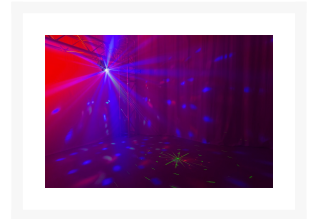

DJ10 JELLY MOON WITH RED/GREEN LASER

€ 65,95

Excl. BTW: € 54,50

Afbeeldingen

Beschrijving

De Max DJ10 is uitgerust met een Jelly Moon voor verschillende verbluffende lichteffecten in combinatie met een krachtige rode en een groene laser. De Jelly Moon creëert ruimte-vullende bewegende kleurrijke stralen aangedreven door 3 krachtige LEDs in de kleuren rood, groen en blauw. Met de dubbele laser creëer je een sterrenhemel gevuld met verschillende figuren en duizenden fonkelende rode en groene laserstralen. Dankzij het volautomatische programma is dit lichteffect ideaal voor gebruik op feestjes, bars, thuis, etc.

- Jelly Moon met 3 LEDs in de kleuren rood, groen en blauw
- Laser rood (100 mW) en groen (30 mW)
- Automatische programma's
- Robuuste metalen behuizing
- Inclusief adapter en montagebeugel

- Inclusief afstandsbediening