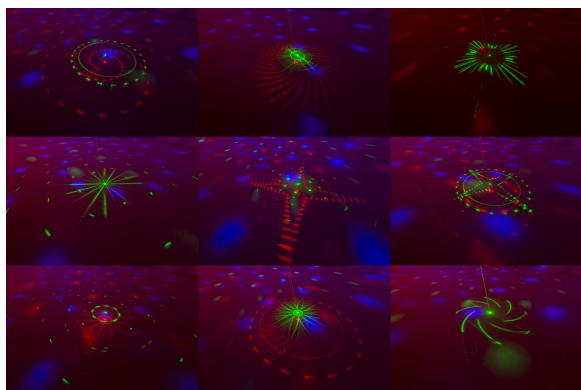

DJ10 JELLY MOON WITH RED/GREEN LASER

€ 65,95

Excl. BTW: € 54,50

Afbeeldingen

Beschrijving

De Max DJ10 is uitgerust met een Jelly Moon voor verschillende verbluffende lichteffecten in combinatie met een krachtige rode en een groene laser. De Jelly Moon creëert ruimte-vullende bewegende kleurrijke stralen aangedreven door 3 krachtige LEDs in de kleuren rood, groen en blauw. Met de dubbele laser creëer je een sterrenhemel gevuld met verschillende figuren en duizenden fonkelende rode en groene laserstralen. Dankzij het volautomatische programma is dit lichteffect ideaal voor gebruik op feestjes, bars, thuis, etc.

- Jelly Moon met 3 LEDs in de kleuren rood, groen en blauw
- Laser rood (100 mW) en groen (30 mW)
- Automatische programma's
- Robuuste metalen behuizing
- Inclusief adapter en montagebeugel

- Inclusief afstandsbediening

	Max
	Single colour LED
	Red, Green, Blue
	3
	IP20
	Automatic programs
	100-240VAC 50/60Hz (5V Adapter)
	200 x 185 x 105mm
	1.05

Productinformatie

Artikelnummer	T151702
Merk	MAX
Is on Sale	Nee