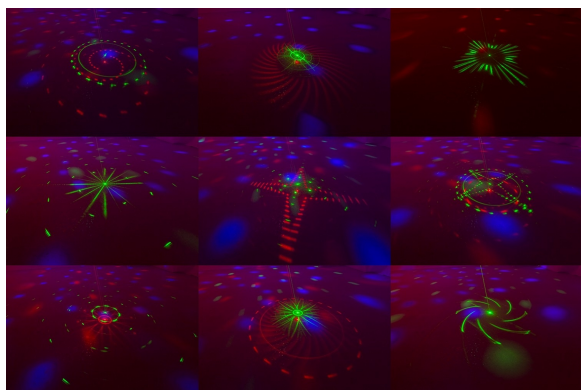

**DJ10 JELLY MOON WITH RED/GREEN LASER**

**€ 65,95**

Excl. BTW: € 54,50

**Afbeeldingen**

## Beschrijving

---

De Max DJ10 is uitgerust met een Jelly Moon voor verschillende verbluffende lichteffecten in combinatie met een krachtige rode en een groene laser. De Jelly Moon creëert ruimte-vullende bewegende kleurrijke stralen aangedreven door 3 krachtige LEDs in de kleuren rood, groen en blauw. Met de dubbele laser creëer je een sterrenhemel gevuld met verschillende figuren en duizenden fonkelende rode en groene laserstralen. Dankzij het volautomatische programma is dit lichteffect ideaal voor gebruik op feestjes, bars, thuis, etc.

- Jelly Moon met 3 LEDs in de kleuren rood, groen en blauw
- Laser rood (100 mW) en groen (30 mW)
- Automatische programma's
- Robuuste metalen behuizing
- Inclusief adapter en montagebeugel

- Inclusief afstandsbediening

|  |                                 |
|--|---------------------------------|
|  | Max                             |
|  | Single colour LED               |
|  | Red, Green, Blue                |
|  | 3                               |
|  | IP20                            |
|  | Automatic programs              |
|  | 100-240VAC 50/60Hz (5V Adapter) |
|  | 200 x 185 x 105mm               |
|  | 1.05                            |