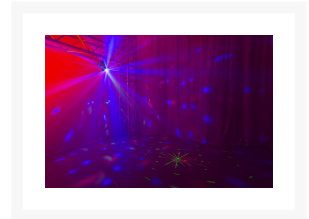

**DJ10 JELLY MOON WITH RED/GREEN LASER**

**€ 65,95**

Excl. BTW: € 54,50

**Afbeeldingen**

## Beschrijving

---

De Max DJ10 is uitgerust met een Jelly Moon voor verschillende verbluffende lichteffecten in combinatie met een krachtige rode en een groene laser. De Jelly Moon creëert ruimte-vullende bewegende kleurrijke stralen aangedreven door 3 krachtige LEDs in de kleuren rood, groen en blauw. Met de dubbele laser creëer je een sterrenhemel gevuld met verschillende figuren en duizenden fonkelende rode en groene laserstralen. Dankzij het volautomatische programma is dit lichteffect ideaal voor gebruik op feestjes, bars, thuis, etc.

- Jelly Moon met 3 LEDs in de kleuren rood, groen en blauw
- Laser rood (100 mW) en groen (30 mW)
- Automatische programma's
- Robuuste metalen behuizing
- Inclusief adapter en montagebeugel

- Inclusief afstandsbediening