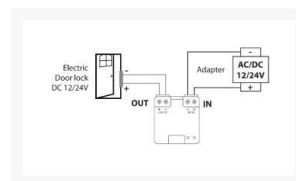

INBOUW POORTMODULE 12/24V MET POTENTIALVRIJ CONTACT

€ 26,95

Excl. BTW: € 22,27

Afbeeldingen

Beschrijving

Te koppelen aan de Hub DiO Home+ waarmee het mogelijk is alles van DiO aan elkaar te koppelen en te bedienen via de smartphone.

Er kunnen dan timers/scenario's worden ingesteld. Tevens is het dan te koppelen met Google Home of Amazon Alexa voor stem bediening.

Module met potentiaalvrij contact

Timer : 1s, 5s, 120s of modus ON/OFF

Gebruik binnenhuis (IP20), niet gebruik in vochtige omgevingen

Timer 1 / 5 / 120 sec.

U kunt elk automatisch bediend element openen en sluiten, zoals een garagedeur, een motoraangedreven poort, een elektrisch slot of andere apparaten tot 500 watt.

- De DiO 1.0-module met potentiaalvrij contact kan bediend worden met alle DiO 1.0-bedieningselementen (afstandsbediening, draadloze schakelaar of smartphone via de DiO Home+-domoticacentrale).
- U kunt tot 6 bedieningspunten per module installeren.
- Zendbereik: tot 50 meter tussen de module en de DiO 1.0-afstandsbediening
- Voeding: 230 V
- Geïntegreerde timer met 4 standen (handmatig aan/uit, 1 sec., 5 sec., 120 sec.)
- Inhoud: 1 module met potentiaalvrij contact