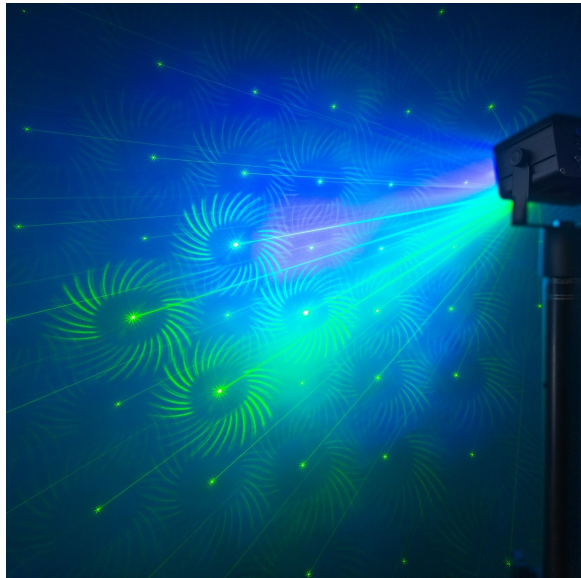

ALTHENA LASER RG GOBO IRC

€ 59,96

Excl. BTW: € 49,55

Afbeeldingen

Beschrijving

De Athena Gobo laser met oplaadbare accu maakt ieder feest compleet. Deze portable laser met gekleurde LED bundels staat garant voor een spectaculaire licht en lasershow. Verdubbel dit met een rookmachine en je hebt een club in je tuin of garage. Geen gedoe meer met snoeren en kabels, deze LED Laser Light neem je overal mee naar toe. Uiteraard is de Athena Laser Light ook gewoon te gebruiken via het stopcontact als de accu leeg is. Inclusief afstandsbediening zodat deze indien nodig gemakkelijk buiten bereik kan worden gemonteerd.

- Gobo lasersysteem
- Compact formaat en lichtgewicht
- Rode (100mW) en groene (50mW) laser
- Ingebouwde oplaadbare accu
- Incl. afstandsbediening
- LED-kleuren: rood, groen, blauw
- Voorgeprogrammeerde shows
- Sound control

- Automatische modus met instelbare snelheid

	BeamZ
	100mW @ 650nm
	50mW @ 532nm
	1
	Red, Green, Blue
	5V via USB
	110 x 75 x 60mm
	0.35

Productinformatie

Artikelnummer	T152616
Merk	BEAMZ