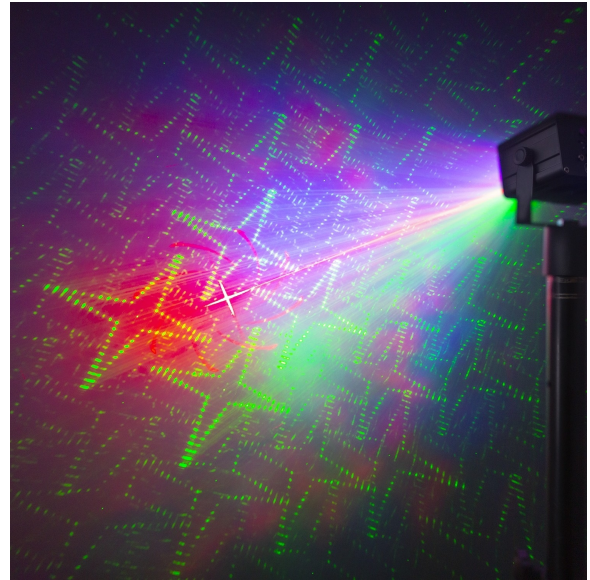

ALTHENA LASER RG GOBO IRC

€ 59,96

Excl. BTW: € 49,55

Afbeeldingen

Beschrijving

De Athena Gobo laser met oplaadbare accu maakt ieder feest compleet. Deze portable laser met gekleurde LED bundels staat garant voor een spectaculaire licht en lasershow. Verdubbel dit met een rookmachine en je hebt een club in je tuin of garage. Geen gedoe meer met snoeren en kabels, deze LED Laser Light neem je overal mee naar toe. Uiteraard is de Athena Laser Light ook gewoon te gebruiken via het stopcontact als de accu leeg is. Inclusief afstandsbediening zodat deze indien nodig gemakkelijk buiten bereik kan worden gemonteerd.

- Gobo lasersysteem
- Compact formaat en lichtgewicht
- Rode (100mW) en groene (50mW) laser
- Ingebouwde oplaadbare accu
- Incl. afstandsbediening
- LED-kleuren: rood, groen, blauw
- Voorgeprogrammeerde shows
- Sound control

- Automatische modus met instelbare snelheid

	BeamZ
	100mW @ 650nm
	50mW @ 532nm
	1
	Red, Green, Blue
	5V via USB
	110 x 75 x 60mm
	0.35

Productinformatie

Artikelnummer	T152616
Merk	BEAMZ