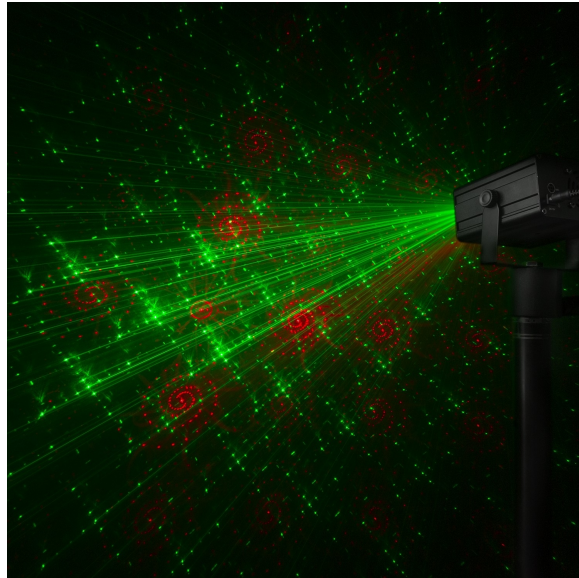

DAHIB DOUBLE RG LASER RGBW GOBO

€ 79,94

Excl. BTW: € 66,07

Afbeeldingen

Beschrijving

Party lights zijn leuk, maar deze Dahib LED & Laser Lichtshow zal iedereen op je party versteld doen staan. Het duurt slechts enkele seconden om de Dahib te installeren en binnen een paar tellen zal iedereen in de feeststemming komen! De combinatie van rode en groene gobo-laser effecten met een hoog vermogen blauwe LED zorgt voor een verbluffende reeks spectaculaire effecten. Inclusief afstandsbediening om het effect makkelijk te kunnen bedienen als deze buiten handbereik is geplaatst.

- Dubbel lasersysteem
- Compact formaat en lichtgewicht
- Rode (100mW) en groene (50mW) laser
- Incl. afstandsbediening
- LED-kleur: blauw
- Voorgeprogrammeerde shows
- Sound control
- Automatische modus met instelbare snelheid