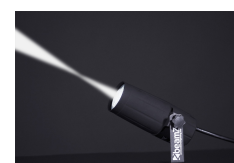

PIN SPOT 6W LED BASIC

€ 29,95

Excl. BTW: € 24,75

Afbeeldingen

Beschrijving

Een pinspot, met een helder witte LED met een lichtopbrengst van 6W, met een 10° stralingshoek. Vanwege de smalle bundel is de pinspot ideaal voor het richten op spiegelbollen, maar kan bijvoorbeeld ook worden gebruikt om sfeerverlichting op een restauranttafel te creëren of om displays in winkels aan te lichten. Compacte high-tech behuizing en een goede lichtopbrengst.

- Zeer duurzame witte LED
- Hoge lichtsterkte
- 10° Beam angle
- Bijna geen warmteontwikkeling
- Laag stroomverbruik
- Kwaliteit kunststof behuizing

	BeamZ
	Single colour LED
	White
	6W
	7000K
	1
	10
	800 lx @ 1m
	Manual
	6W
	100-240VAC 50/60Hz
	155 x 85 x 95mm
	0.45
	Mounting bracket, Power cable