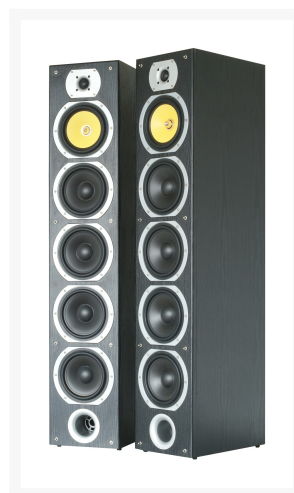

TOWER SET 4X 6.5" ZWART

€ 249,95

Excl. BTW: € 206,57

Afbeeldingen

Beschrijving

Elegant uitgevoerde 4-weg Tower-speakerset met een maximaal vermogen van 600W welke zorgt voor een indrukwekkend geluid. De basweergave wordt verzorgd door vier 6.5" subwoofers. Met een SPL van 88dB zijn deze speakers geschikt voor bijna alle goede versterkers.

- 600W max. vermogen

- 6.5" Subwoofers
- Één 6.5" passieve resonater
- Breed frequentiegebied
- 88dB SPL
- Elegant ontwerp
- Levering per paar

	Fenton
	600W
	1"
	6,5"
	1
	6.5"
	4
	20 - 20.000 Hz
	4 Ohm
	88dB
	220 x 325 x 1110mm (per piece)
	12.1