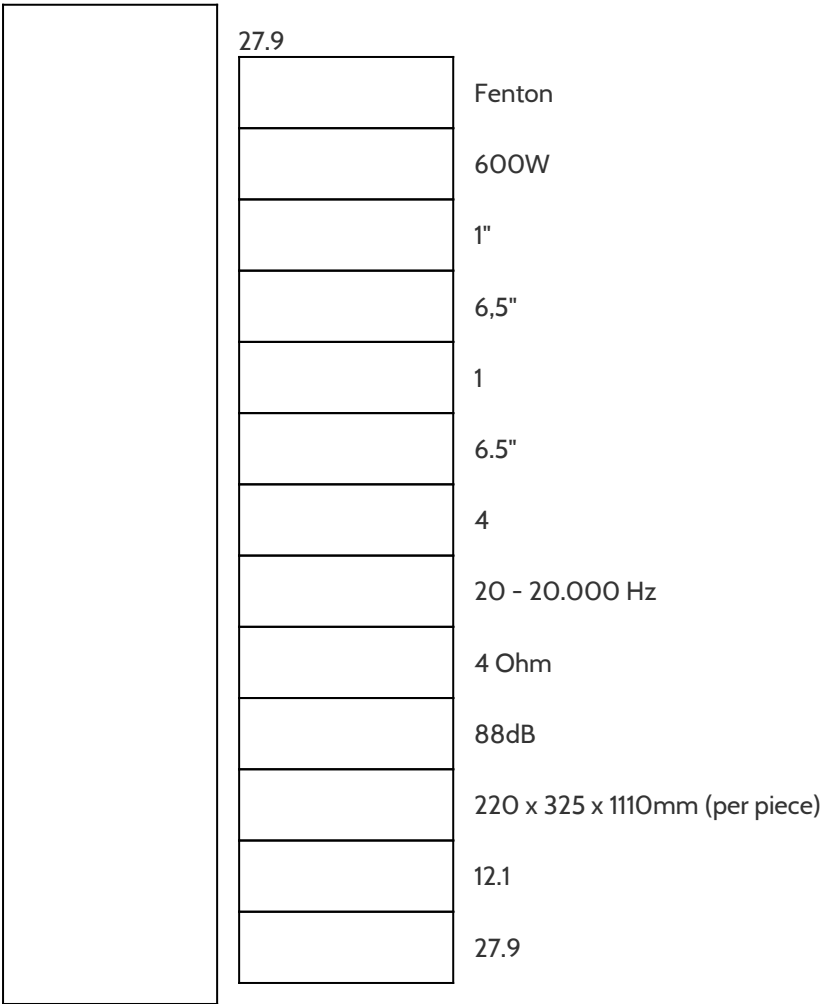

TOWER SET 4X 6.5" ZWART

€ 249,95

Excl. BTW: € 206,57

Afbeeldingen

Beschrijving

Elegant uitgevoerde 4-weg Tower-speakerset met een maximaal vermogen van 600W welke zorgt voor een indrukwekkend geluid. De basweergave wordt verzorgd door vier 6.5" subwoofers. Met een SPL van 88dB zijn deze speakers geschikt voor bijna alle goede versterkers.

- 600W max. vermogen

- 6.5" Subwoofers
- Één 6.5" passieve resonater
- Breed frequentiegebied
- 88dB SPL
- Elegant ontwerp
- Levering per paar

	Fenton
	600W
	1"
	6,5"
	1
	6.5"
	4
	20 - 20.000 Hz
	4 Ohm
	88dB
	220 x 325 x 1110mm (per piece)
	12.1