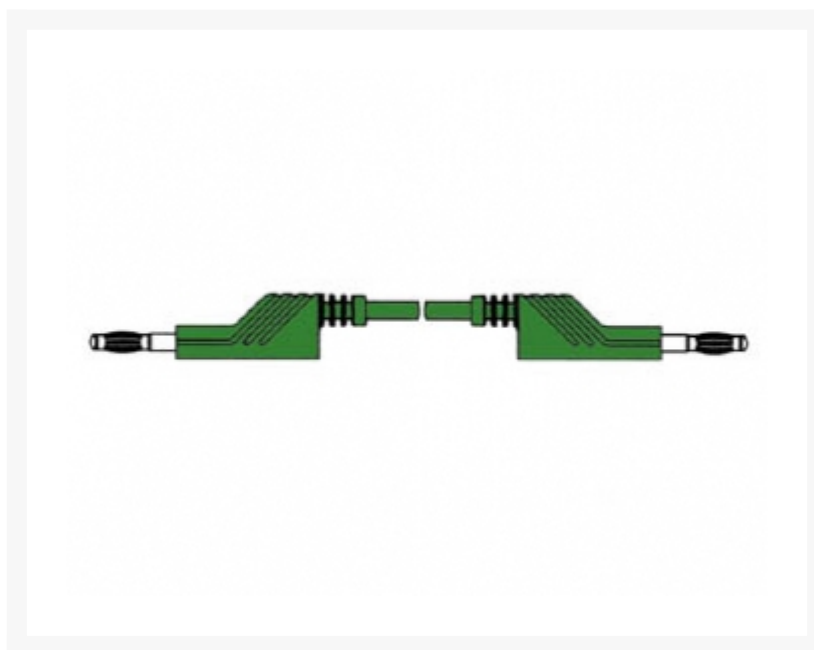

MEETSNOER 4MM 100CM 1MM² SILICONE GROEN 60VDC 16A

€ 9,95

Excl. BTW: € 8,22

Afbeeldingen

Beschrijving

ingebouwde veer en ingangsbuis Ø 4mm voor torenbouwwijze. Contactveer in vernikkeld koper beryllium. Zeer soepele getwiste draad met dubbele isolatie, weerstaat aan kortstondige contacten met een soldeerijzer. De huls en de kabel zelf zijn slagvast.

Specificaties

kleur : groen

max. spanning : 60Vdc

interne weerstand : 22mohm

temperatuurbereik : -15°C tot +70°C

type verbinding : 4mm Ø plug en bus

kabellengte : 1000mm

type kabel : silicone, 1mm²