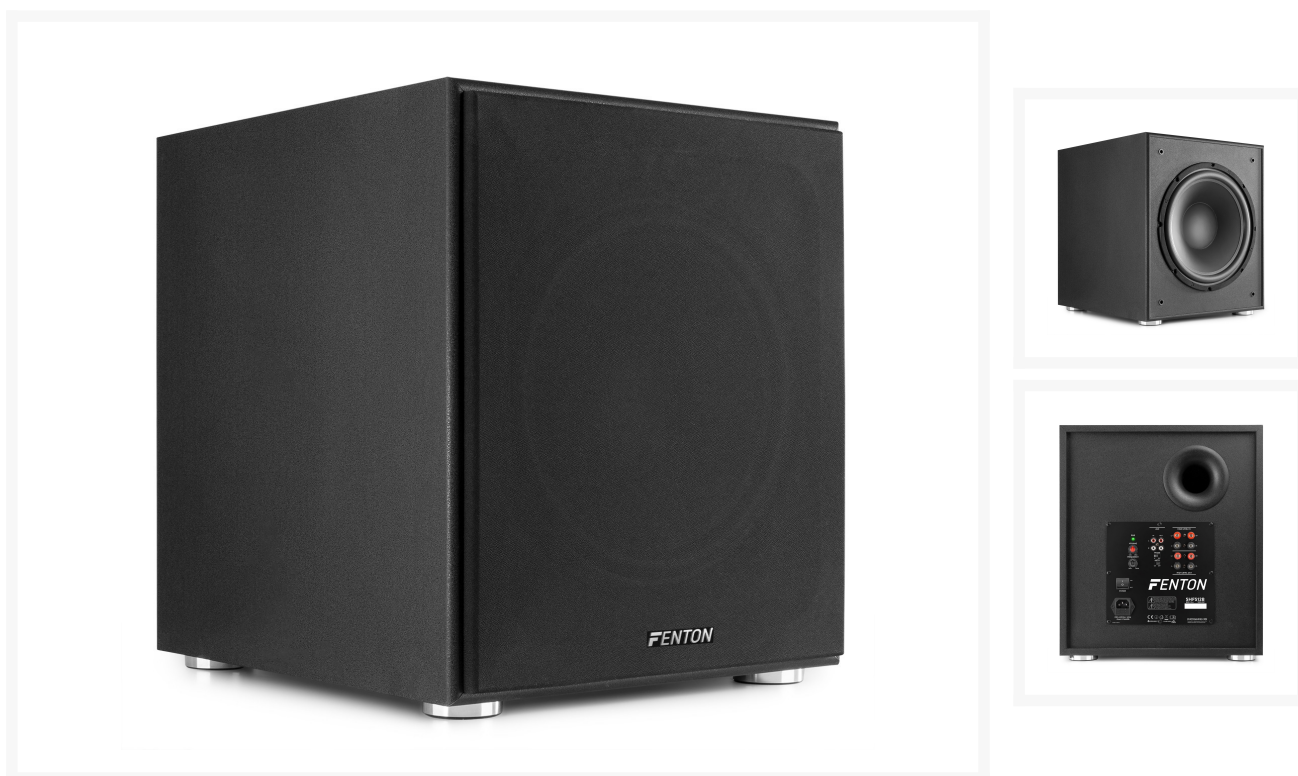

ACTIEVE SUBWOOFER 12" ZWART

€ 219,00

Excl. BTW: € 180,99

Afbeeldingen

Beschrijving

De SHFS12B is een actieve subwoofer voorzien van een krachtige 400 Watt versterker in combinatie met een 12" injection moulded long-throw woofer. De cross-over frequentie is regelbaar tussen de 50 ~ 150Hz, de subwoofer neemt de frequenties beneden de kantelfrequentie over en daardoor worden de andere speakers in het systeem ontlast. De fase is ook aan te passen, hier is te kiezen uit 0° of 180°. De stereo RCA-ingang en normale luidsprekeraansluitingen kunnen rechtstreeks verbonden worden met een versterker. In het zwart gelamineerde afwerking.

- Actief systeem met 30 cm subwoofer
- Klasse-D versterker 400W
- Front-firing systeem
- Afneembare frontgrill
- Chassis met lage resonantie
- Fasecontrole
- Schroefaansluitingen
- Automatische uitschakeling bij geen signaal
- Bass reflex design
- Magnetische afscherming voor ruisonderdrukking
- Instelbare cross-over frequentie