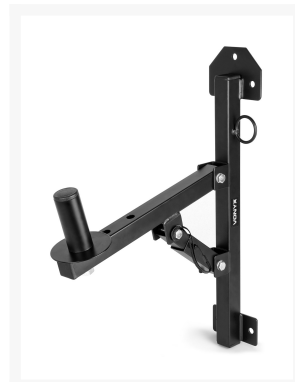

SPEAKER WALL BRACKET HEAVY DUTY

€ 41,95

Excl. BTW: € 34,67

Afbeeldingen

Beschrijving

De WMSO4 is een sterke muurbeugel die volledig verstelbaar is in alle richtingen; omhoog, omlaag, links, rechts, en van voor naar achteren, zodat er totale controle is over de plaatsing van de luidspreker. Een borgpen houdt de muurbeugel op zijn plaats. Ook is er een kabelring aangebracht om de kabel dicht bij de muur te houden, zodat kabels niet direct aan de luidspreker bungelen.

- Heavy duty muurbeugel voor PA-luidsprekers
- Volledig stalen constructie
- Verticale hoek instelbaar van 78° tot 90°.
- Verstelbare top hat posities: 23, 28 en 33cm

- Voor luidsprekers met een 35 mm top hat
- Maximale belasting: 50kg
- Levering per stuk

	Vonyx
	Metal
	500 x 380 x 100mm
	50
	1.9

Productinformatie

Artikelnummer	WMSO4
Merk	VONYX