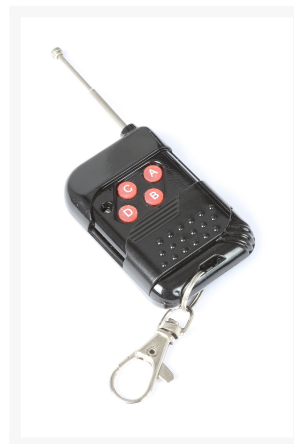

BELLENBLAASMACHINE GROOT

€ 249,01

Excl. BTW: € 205,79

Afbeeldingen

Beschrijving

Deze nieuwe, aantrekkelijke en betrouwbare belenblaasmachine met dubbele belenblaaswielen heeft een groot bereik en produceert een wervelend effect dankzij de dubbele ventilatoren die de zeepbellen beter verspreiden en hoger de lucht inblazen. De machine creëert miljoenen kleurrijke bellen.

- Stevige dubbele blaaswielen
- Krachtige dubbele ventilatoren
- Handgreep om gemakkelijk te verplaatsen
- Draadloze afstandsbediening

	1.1l
	Manual
	100W
	220-240VAC 50Hz
	500 x 400 x 470 mm
	14
	Power cable, Remote control