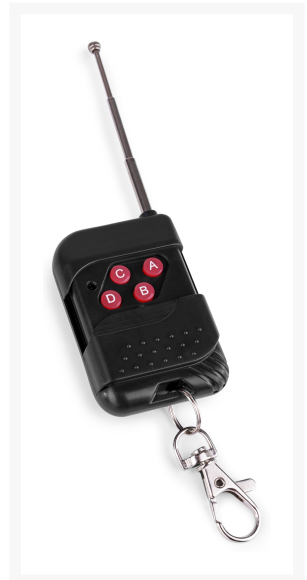

**ROOK- & BELLENBLAASMACHINE RGB LED'S**

**€ 249,01**

Excl. BTW: € 205,79

**Afbeeldingen**

## Beschrijving

De SB1500LED is een combinatie van rook, bellen en een 3-in-1 LED's in één behuizing. De fan van de SB1500 machine zorgt voor veel bellen die zijn gevuld met rook, door de extra fan aan voorzijde zullen de bellen extra hoog opstijgen. De SB1500LED heeft 18x 3W LED's in de krachtige kleuren: Rood, Groen en Blauw. De SB1500 is gemakkelijk te vullen, eenvoudig te gebruiken en eenvoudig te reinigen. Aan het einde van de show, heb je geen problemen met opruimen dankzij het vloeistofafvoersysteem. De SB1500 heeft dubbele handgrepen en de ingebouwde wielen maken het vervoer gemakkelijk. Hoewel de meeste soorten van bubbelvloeistof gebruikt kunnen worden, wordt de SB1500 het best gecombineerd met beamZ Bubble Liquid (160.575) en beamZ Smoke fluid (160.582) voor de hoogste kwaliteit bubbelentertainment

- Rook- & Bellenblaasmachine met 3-in-1 LED's
- Rood, Groen en Blauw kleurenmenging
- Krachtige fan
- Groot bubbelwiel
- DMX en Stand-alone modus
- DMX in/uitgang via 3-pin XLR
- 8 DMX-kanalen
- Control panel met LCD-display
- IEC-connector ingang