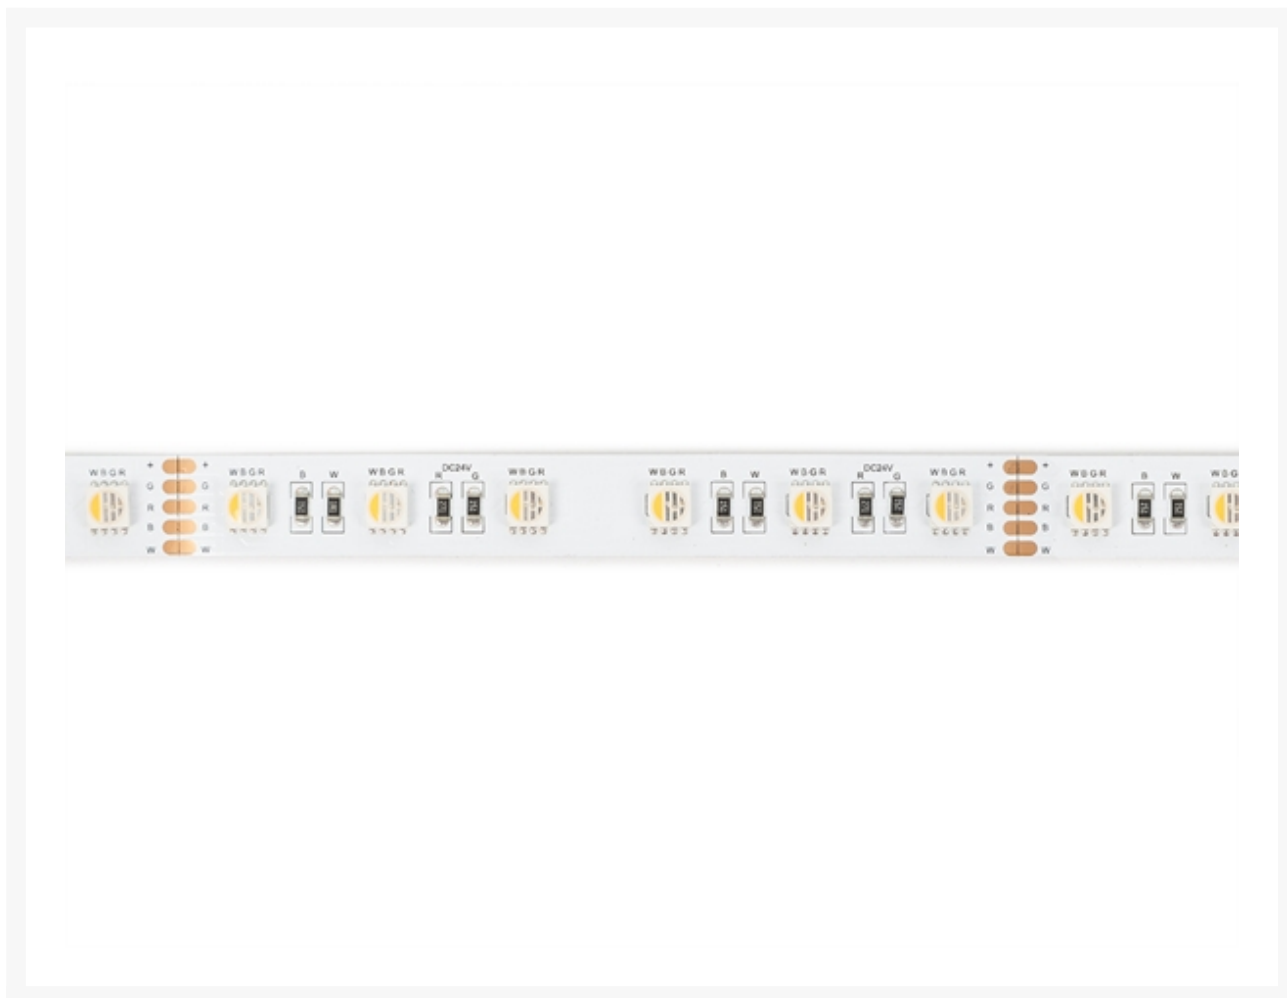

**LED STRIP RGB + WARMWIT 1M X 12MM 12VDC/12W 60LEDS IP21
ZELFKLEVEND COMBI LED**

€ 12,50

Excl. BTW: € 10,33

Afbeeldingen

Beschrijving

Specificaties

- IP-waarde: IP21
- coating: neen
- kleurtemperatuur: rood/groen/blauw/3000 K
- golflengte: rood: 632 nm - groen: 520 nm - blauw: 463 nm
- lichtstroom: wit: 495 lm/m - rood: 169 lm/m - groen: 454 lm/m - blauw: 122 lm/m
- ledtype: 5050

- led/m: 60
- kijkhoek: 120°
- gemeenschappelijke anode:
 - witte kabel: 12 VDC
 - rode kabel: aarding
 - groene kabel: aarding (groen)
 - blauwe kabel: aarding (blauw)
 - gele kabel: aarding (warmwit)
- verbruik: wit: 3 W/m - rood: 3 W/m - groen: 3 W/m - blauw: 3 W/m
- afmetingen: 1 m x 12 mm
- afstand tussen twee leds: 16.7 mm
- kan worden afgesneden om de: 6 LEDs (10 cm)

Productinformatie

Artikelnummer	LQ12N233RW
Merk	Brand