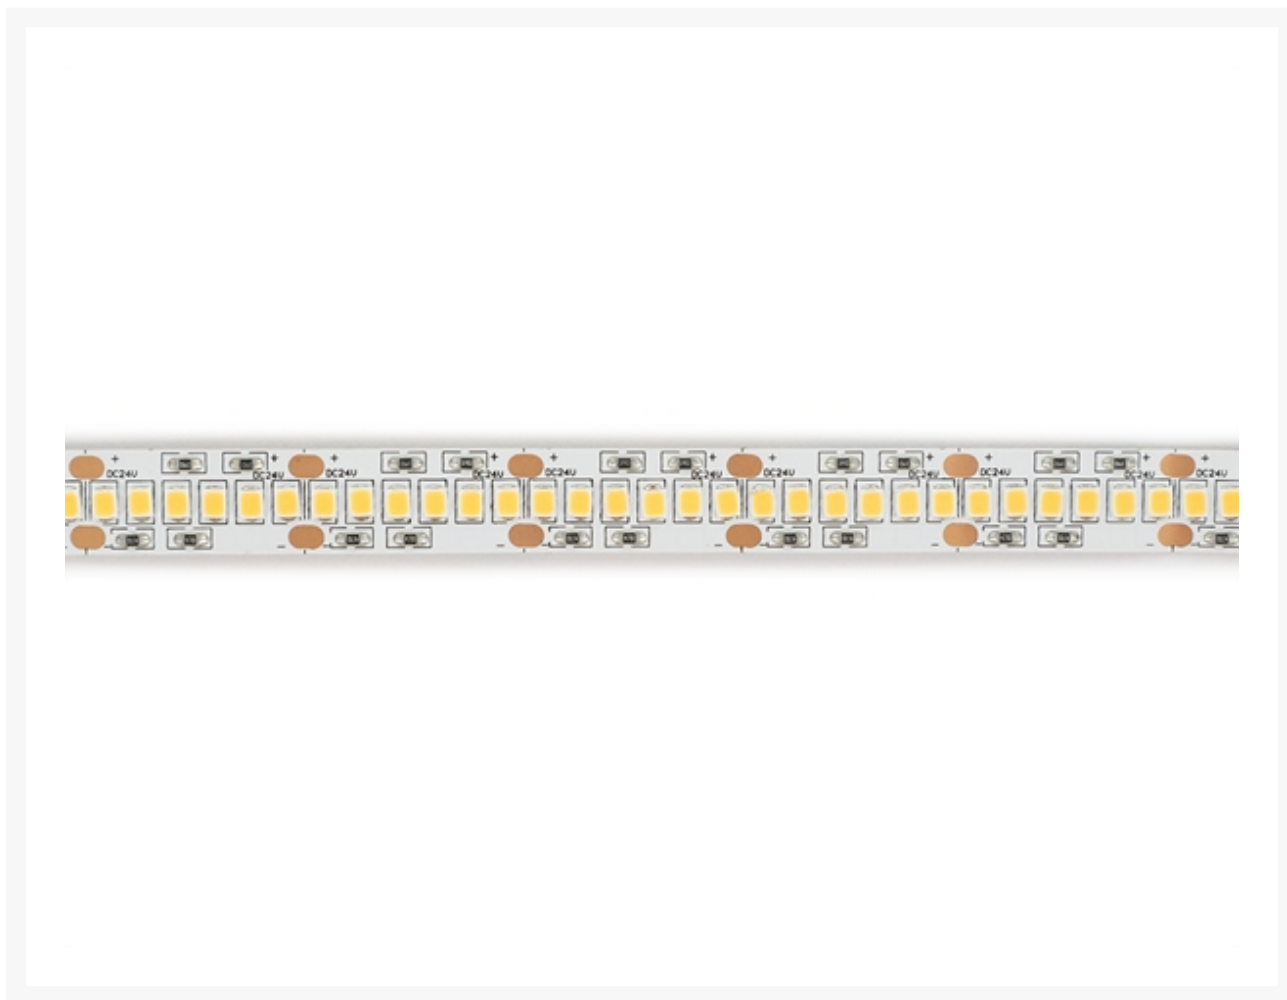

**LED STRIP WIT 4000K 1M X 10MM 12VDC/9W 240LEDS/P.M. IP21
ZELFKLEVEND**

€ 11,95

Excl. BTW: € 9,88

Afbeeldingen

Beschrijving

Specificaties

- IP-waarde: IP20
- coating: neen
- kleurtemperatuur: 4000-4500 K
- lichtstroom: 3790 lm/m
- ledtype: 2835
- led/m: 240

- kijkhoek: 120°
- gemeenschappelijke anode:
 - zwarte kabel: aarding
 - rode kabel: 12 VDC
- verbruik: 9W/m
- afmetingen: 1 m x 10 mm
- afstand tussen twee leds: 4.2 mm
- kan worden afgesneden om de: 6 leds (2.5 cm)