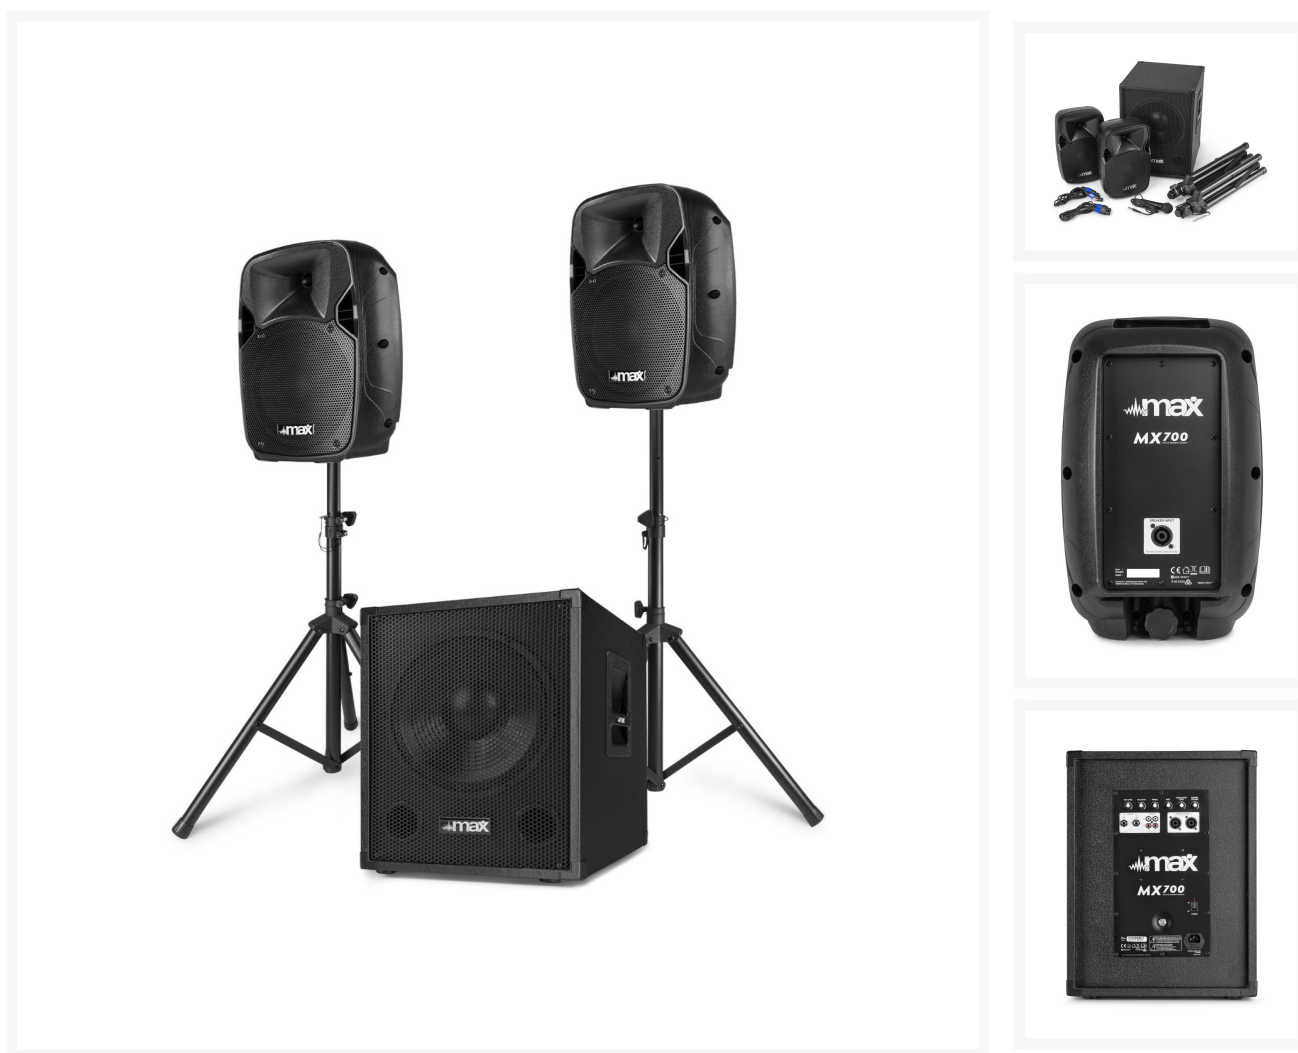

2.1 ACTIVE SPEAKER SYSTEM 12"

€ 429,01

Excl. BTW: € 354,55

Afbeeldingen

Beschrijving

De MX700 is een complete plug & play geluidsset, speciaal ontworpen om maximale prestaties en superieure geluidskwaliteit te genereren. De 12" subwoofer levert 400W aan diepe bass klanken en past perfect bij het heldere en transparante geluid van de 2x 150W 2-weg satellietluidsprekers. De MX700 set is geschikt voor mobiele DJ's, karaoke shows, drive-in shows, presentaties etc.

- 12" 400W subwoofer met ingebouwde versterker
- 2x 8" 150W Tops in ABS behuizing
- Aparte regeling van Bass en Treble
- Echo-effect voor microfoon

- Microfooningang 6,3 mm jack
- Stereo RCA en 6,3 mm jack line-ingangen
- Onafhankelijke subwoofer en hoofdvolume-regeling
- NL4 Luidsprekeruitgangen
- Voorzien van metalen hoeken en stevige handvatten
- Inclusief standaards en luidsprekerkabels
- Geleverd met bedrade microfoon

	Max
	Tulp, XLR (3-pin)
	Tulp
	700W
	150W
	400W
	1.35"
	Piezo
	2
	12"
	Ferrite
	35Hz - 20.000Hz
	120dB
	220-240VAC 50Hz
	0.735A
	200 x 250 x 390mm
	435 x 385 x 505mm
	37.25
	2.4
	14.3

Productinformatie