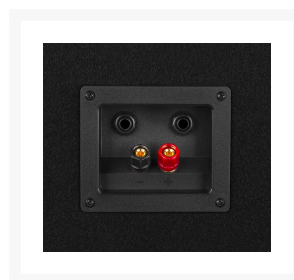

### Beschrijving

De SL-serie bestaat uit een serie DJ/PA-luidsprekers in verschillende maten en uitvoeringen met oplopende wattages. De SL-serie is gebouwd uit speakers met hoogwaardige componenten en is ontworpen om in elk detail uitzonderlijk geluid te leveren. Deze speakers kunnen eenvoudig op een statief gemonteerd worden of op zijn kant worden gelegd als podiummonitor. De robuuste zwarte carpet-bedekking en de robuuste grille zorgen ervoor dat deze luidsprekers klaar zijn voor transport. Vervoeren gaat erg simpel met behulp van de twee verzonken handgrepen aan de zijkanten. De SL-serie is onder andere te gebruiken voor live optredens, DJ-evenementen, feesten, versterking van toespraken en meer.

- 2-Weg bas-reflex luidsprekersysteem
- Trapeziumvormig ontwerp
- Piëzo hoorn tweeter voor midden en hoge tonen
- Woofer voorzien van grote magneet
- Sterke metalen grill
- Bekleed met dempend zwart vilt
- Flexibele aansluitmogelijkheden
- Voorzien van handgrepen

- Levering per set

	Vonyx
	Top hat
	6.3mm jack, Speaker screw terminal
	250W
	150W
	Piezo
	1
	6"
	Ferrite
	1
	Non-Amplified
	8 Ohm
	55 - 20.000 Hz
	89dB
	113dB
	200 x 245 x 360mm
	7