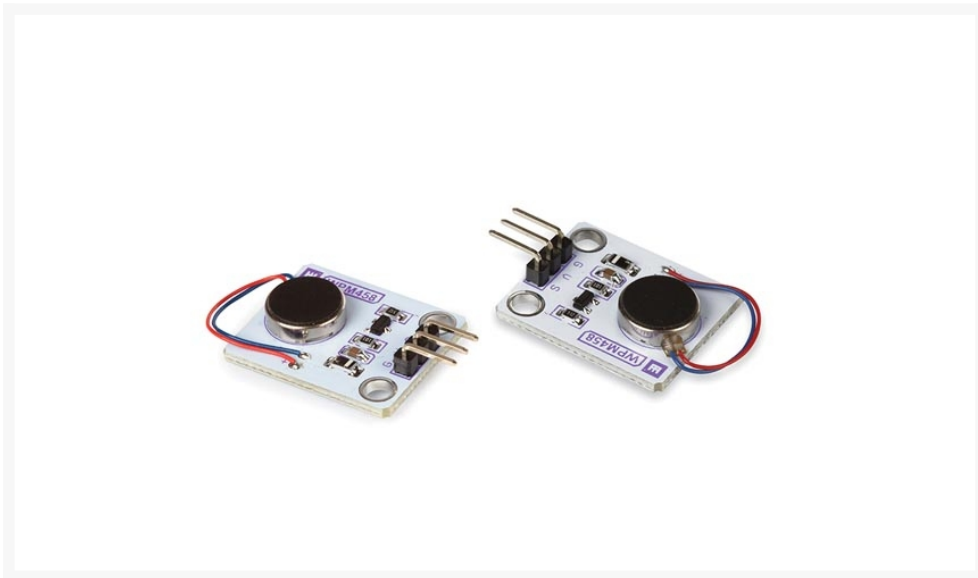

TRILLINGSMOTORMODULE (2 ST.)

€ 8,95

Excl. BTW: € 7,40

Afbeeldingen

Beschrijving

Met de Whadda vibratiemotormodule voeg je gemakkelijk haptische feedback toe aan elk project. Deze compacte module bevat een kleine maar krachtige vibratiemotor en alle benodigde aansturingsschakelingen om de motor in- en uit te schakelen met een digitaal stuursignaal.

Kenmerken

- voeg gemakkelijk haptische feedback toe aan elk project

Specificaties

- voeding: 5 V
- rotatiesnelheid: > 9000 RPM
- gemiddelde voedingsstroom: < 60 mA
- inschakelstroom: < 90 mA
- afmetingen (B x L x H): 32,5 x 20,1 x 7,1 mm
- gewicht: 2,7 g

Productinformatie

Artikelnummer	WPM458
Merk	WHADDA