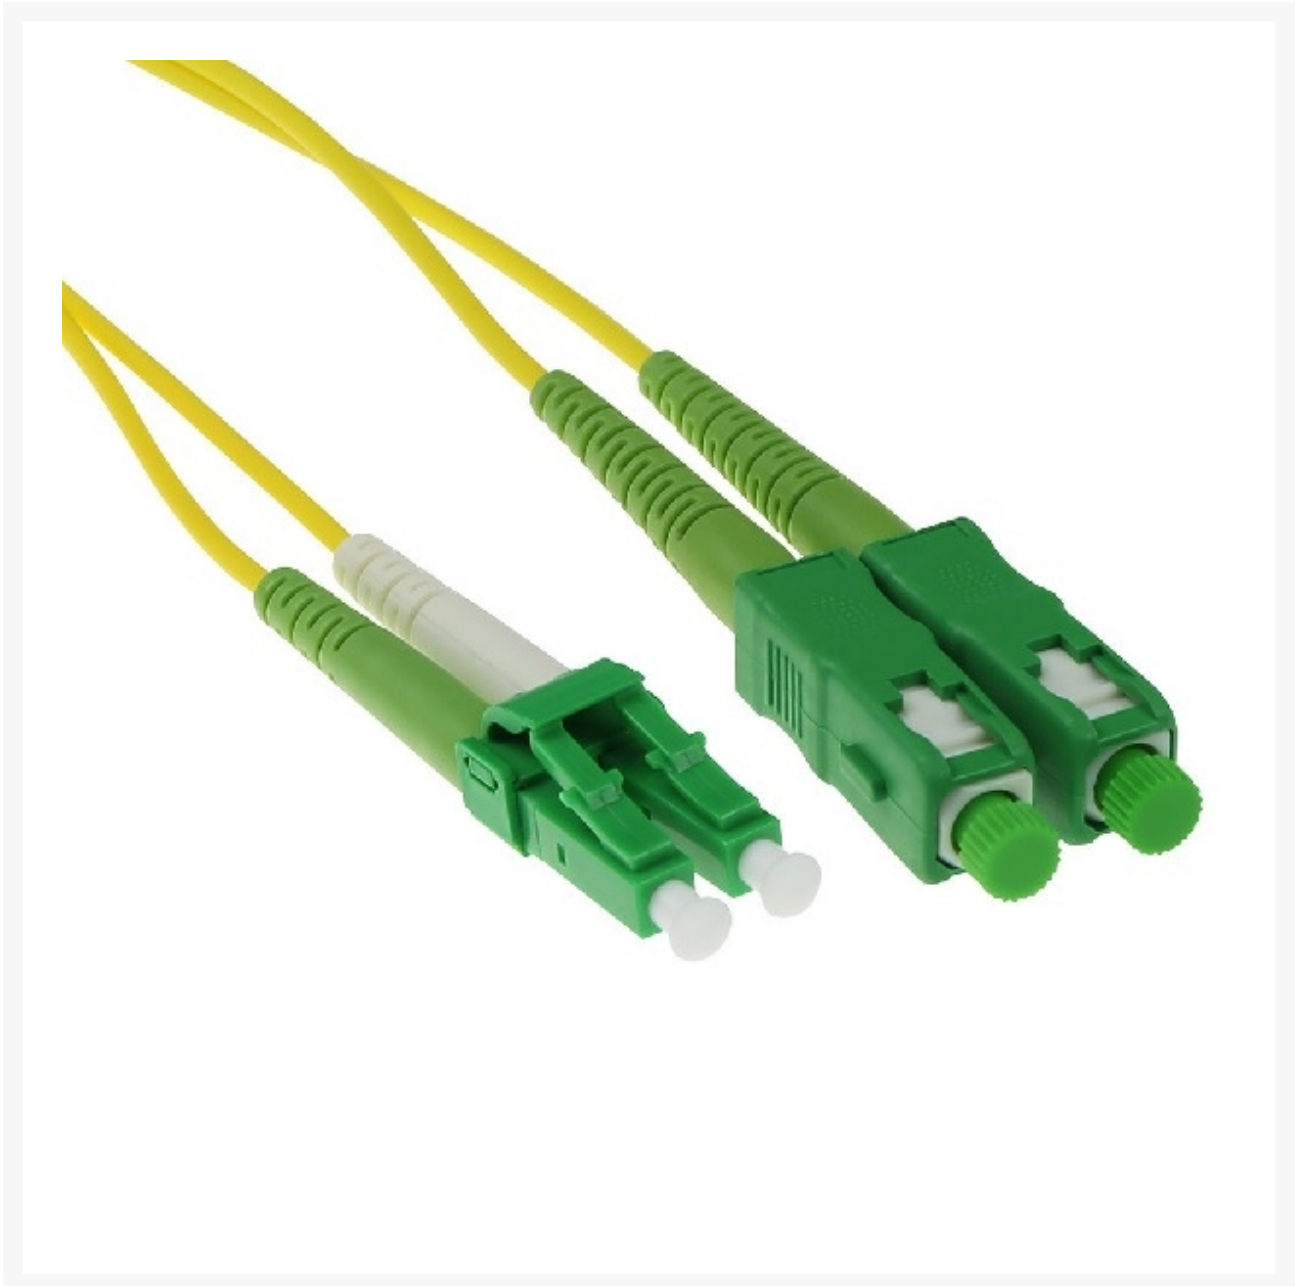

**PATCHKABEL OPTISCH SC/APC8-LC/APC8 10M SINGLEMODE 9/125UM OS2  
DUPLEX**

**€ 26,62**

Excl. BTW: € 22,00

**Afbeeldingen**

**Beschrijving**

- Individueel testrapport per kabel op IL en RL, End-face 100% geinspecteerd

- Laser precision cleaving
- Grade A vezel
- APC polish

Productcategorie	Duplex kabels
Kabel lengte	10 m
Connector type	LC, SC
Connector A	LC male (x2)
Polishing A	APC8
Connector B	SC male (x2)
Polishing B	APC8
Clipped	Één kant
Glasvezelkabel	Patchcord
Fiber type	Singlemode
Categorie	OS2
Aantal vezels	2
Vezel diameter	9/125 µm
IL (max.)	0,2 dB
IL (gem.)	0,1 dB
RL (min.)	65 dB
Kabelmantel	LSZH
Buitendiameter	2 mm
Kabelkleur	Geel
Min. werktemperatuur	-20 °C
Max. werktemperatuur	60 °C

## Productinformatie

---

Artikelnummer	RL2710
Merk	Brand
Is on Sale	Nee