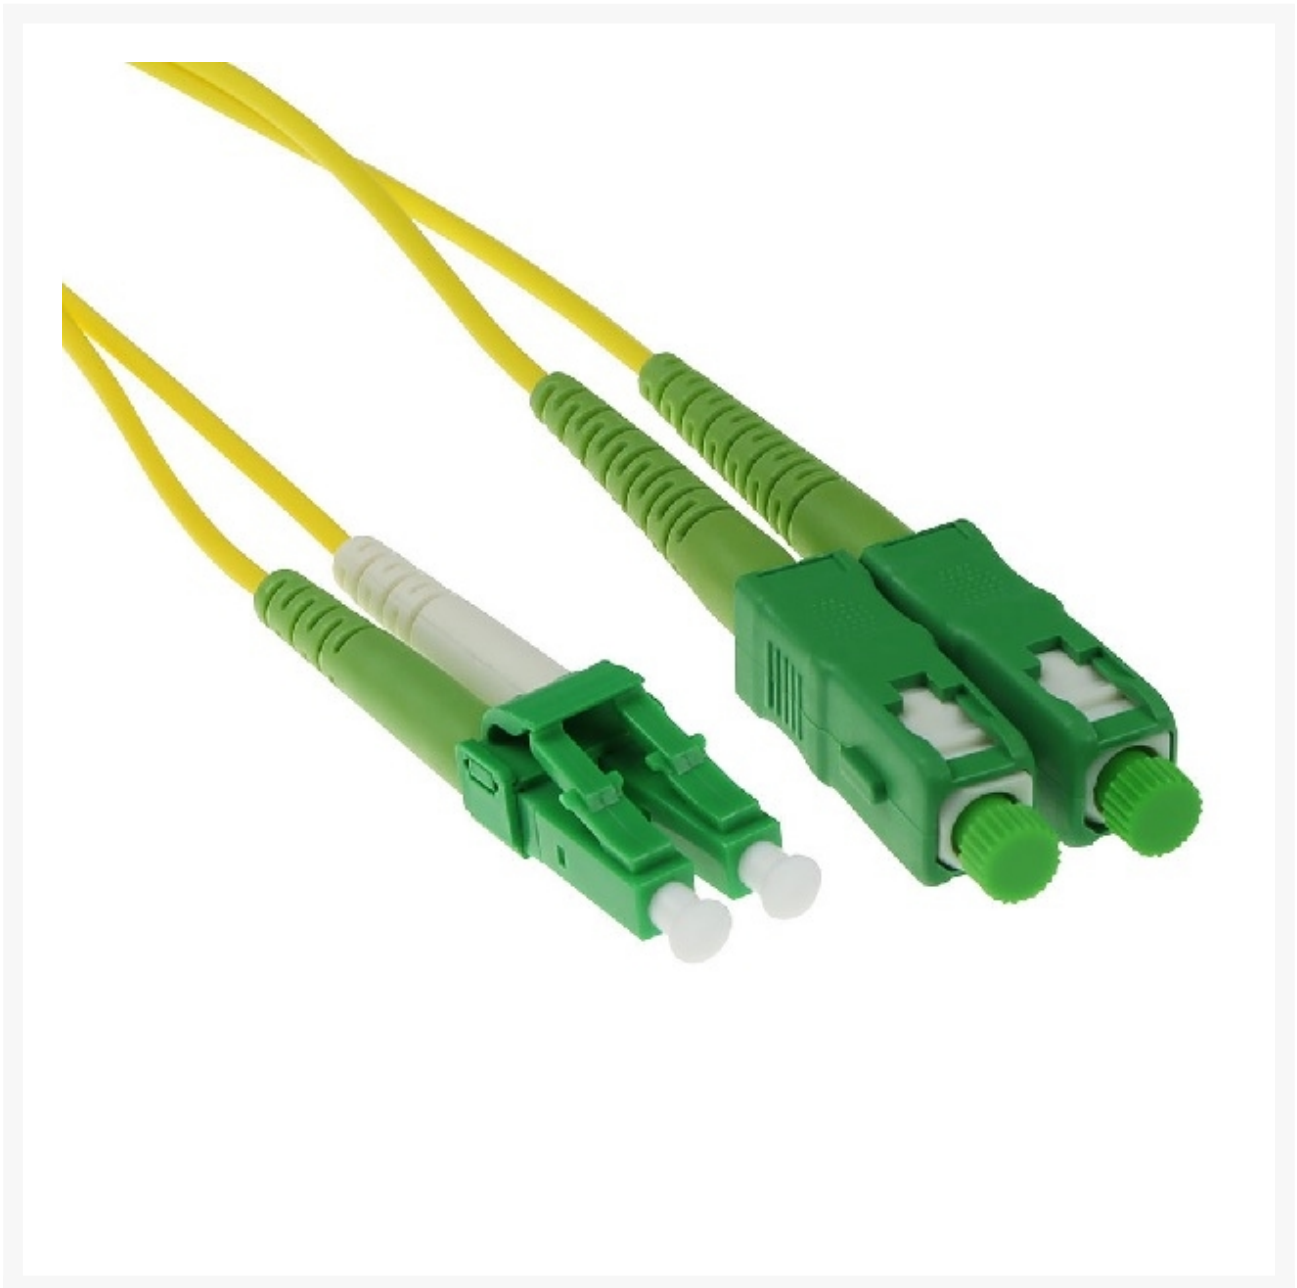

PATCHKABEL OPTISCH SC/APC8-LC/APC8 1.0M SINGLEMODE 9/125UM OS2  
DUPLEX

€ 19,36

Excl. BTW: € 16,00

## Afbeeldingen

## Beschrijving

- Individueel testrapport per kabel op IL en RL, End-face 100% geinspecteerd

- Laser precision cleaving
- Grade A vezel
- APC polish

Productcategorie	Duplex kabels
Kabel lengte	1 m
Connector type	LC, SC
Connector A	LC male (x2)
Polishing A	APC8
Connector B	SC male (x2)
Polishing B	APC8
Clipped	Één kant
Glasvezelkabel	Patchcord
Fiber type	Singlemode
Categorie	OS2
Aantal vezels	2
Vezel diameter	9/125 µm
IL (max.)	0,2 dB
IL (gem.)	0,1 dB
RL (min.)	65 dB
Kabelmantel	LSZH
Buitendiameter	2 mm
Kabelkleur	Geel
Min. werktemperatuur	-20 °C
Max. werktemperatuur	60 °C

## Productinformatie

---

Artikelnummer	RL2701
Merk	Brand
Is on Sale	Nee