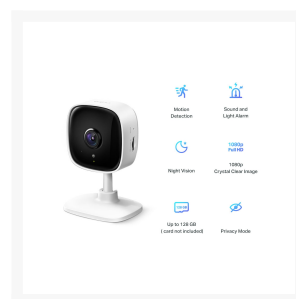

IP CAMERA WIFI/1080P/2-WAY AUDIO/IR VOOR BINNEN

€ 34,94

Excl. BTW: € 28,88

Afbeeldingen

Beschrijving

Home Security Wifi-camera

- HD-videobeelden – maakt kraakheldere opnamen in 1080p
- Geavanceerd nachtzicht – de camera heeft een bereik tot 9 meter
- Bewegingsdetectie en meldingen – je krijgt een melding zodra de camera beweging detecteert
- Akoestisch en visueel alarm – schakel verlichting en geluidseffecten in om ongewenste bezoekers weg te jagen
- Tweeweg audio – de ingebouwde microfoon en luidspreker maken communicatie mogelijk
- Veilige opslag – sla lokaal tot 128 GB op een micro SD-kaart op, dit is gelijk aan 384 uur (16 dagen) aan beeldmateriaal (op basis van laboratoriumomstandigheden)
- Eenvoudige installatie en beheer – beheer de camera met de Tapo app

CAMERA

Beeldsensor 1/3,2"

Lens F/NO: 2,0, brandpuntsafstand: 3,3 mm