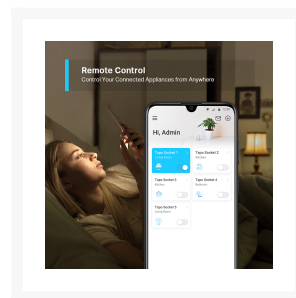

SMART WIFI STOPCONTACT MET ENERGIEBEWAKING

€ 19,95

Excl. BTW: € 16,49

Afbeeldingen

Beschrijving

Knoppen	
Aan/Uit knop	Ja
Beeldscherm	
Ingebouwd display	Nee
Prestatie	
Frequentieband	2.4 Ghz
Design	
Kleur van het product	Wit
Technische details	
Bedoeld voor	Binnen
Afwezigheidsmodus	Schakelt uw apparaten aan en uit op verschillende tijdstippen zodat het lijkt alsof er iemand thuis is.
Spraakbediening	Koppel met Amazon Alexa of de Google Assistant om spraakbediening in te schakelen.
Technische details	

Soort apparaat	Slim stopcontact
Netwerk	
Wi-Fi-standaarden	802.11b, 802.11g, 802.11n
Energie	
AC invoer voltage	220/240 V
Stroom	10 A
Wattage	Maximaal 2300 Watt
Gewicht en omvang	
Afmetingen (BxDxH)	51 x 72,0 x 40 mm
Verpakking	
Aantal per verpakking	1
Indicatie	
LED-indicatoren	
Design	
Interface	WiFi