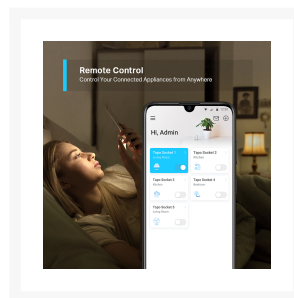

SMART WIFI STOPCONTACT 4 STUKS

€ 59,96

Excl. BTW: € 49,55

Afbeeldingen

Beschrijving

Knoppen	
Aan/Uit knop	Ja
Beeldscherm	
Ingebouwd display	Nee
Prestatie	
Frequentieband	2.4 Ghz
Design	
Kleur van het product	Wit
Technische details	
Bedoeld voor	Binnen
Afwezigheidsmodus	Schakelt uw apparaten aan en uit op verschillende tijdstippen zodat het lijkt alsof er iemand thuis is.
Spraakbediening	Koppel met Amazon Alexa of de Google Assistant om spraakbediening in te schakelen.
Technische details	

Soort apparaat	Slim stopcontact
Netwerk	
Wi-Fi-standaarden	802.11b, 802.11g, 802.11n
Energie	
AC invoer voltage	220/240 V
Stroom	10 A
Wattage	Maximaal 2300 Watt
Gewicht en omvang	
Afmetingen (BxDxH)	51 x 72,0 x 40 mm
Verpakking	
Aantal per verpakking	4
Indicatie	
LED-indicatoren	
Design	
Interface	WiFi