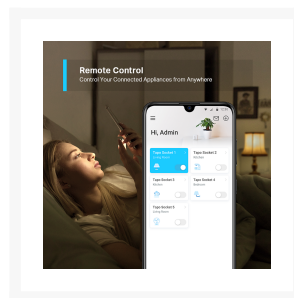

### Beschrijving

Knoppen	
Aan/Uit knop	Ja
Beeldscherm	
Ingebouwd display	Nee
Prestatie	
Frequentieband	2.4 Ghz
Design	
Kleur van het product	Wit
Technische details	
Bedoeld voor	Binnen
Afwezigheidsmodus	Schakelt uw apparaten aan en uit op verschillende tijdstippen zodat het lijkt alsof er iemand thuis is.
Spraakbediening	Koppel met Amazon Alexa of de Google Assistant om spraakbediening in te schakelen.
Design	