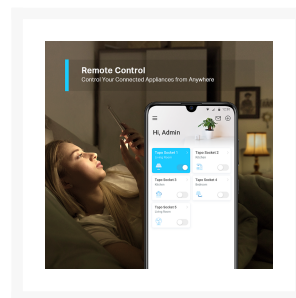

SMART WIFI STOPCONTACT 2 STUKS

€ 29,95

Excl. BTW: € 24,75

Afbeeldingen

Beschrijving

Knoppen	
Aan/Uit knop	Ja
Beeldscherm	
Ingebouwd display	Nee
Prestatie	
Frequentieband	2.4 Ghz
Design	
Kleur van het product	Wit
Technische details	
Bedoeld voor	Binnen
Afwezigheidsmodus	Schakelt uw apparaten aan en uit op verschillende tijdstippen zodat het lijkt alsof er iemand thuis is.
Spraakbediening	Koppel met Amazon Alexa of de Google Assistant om spraakbediening in te schakelen.
Design	

Soort apparaat	Slim stopcontact	I n t e r f a c e
Netwerk		
Wi-Fi-standaarden	802.11b, 802.11g, 802.11n	
Energie		
AC invoer voltage	220/240 V	
Stroom	10 A	
Wattage	Maximaal 2300 Watt	
Gewicht en omvang		
Afmetingen (BxDxH)	51 x 72,0 x 40 mm	
Verpakking		
Aantal per verpakking	2 stuks	
Indicatie		
LED-indicatoren	Ja	