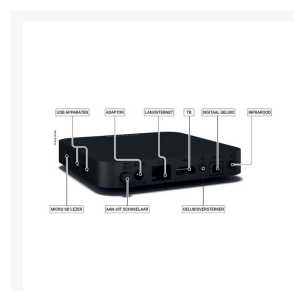

STRONG SRT-401 LEAP S-1 ANDROID-TV BOX 4K

€ 84,95

Excl. BTW: € 70,21

Afbeeldingen

Beschrijving

UHD Android TV streamer

Met de STRONG Android TV box SRT 401 LEAP-S1 maak je een oude televisie met een handomdraai smart, hiervoor hoeft je de tv dus niet te vervangen.

Google PlayStore

De LEAP-S1 heeft directe toegang tot de Google Play Store! Uitgerust met de nieuwste Android-versie, Google-gecertificeerd en geeft toegang tot tal van apps, games, streamingdiensten en meer. Geniet rechtstreeks van uw favoriete films vanaf Netflix, YouTube, Prime Video of Disney+ *.

De Strong SRT 401 LEAP-S1 kan overweg met 4K UHD-resolutie, H.265-decodering, Wi-Fi 5 Dual Band. Daarnaast heeft deze multimedia streamer een Chromecast ingebouwd, waardoor casten rechtstreeks vanaf de telefoon, tablet of pc mogelijk is.

Google Assistent

Met de volledig uitgeruste Google Assistent kun je het afspelen of hervatten van Tv-programma's en films met