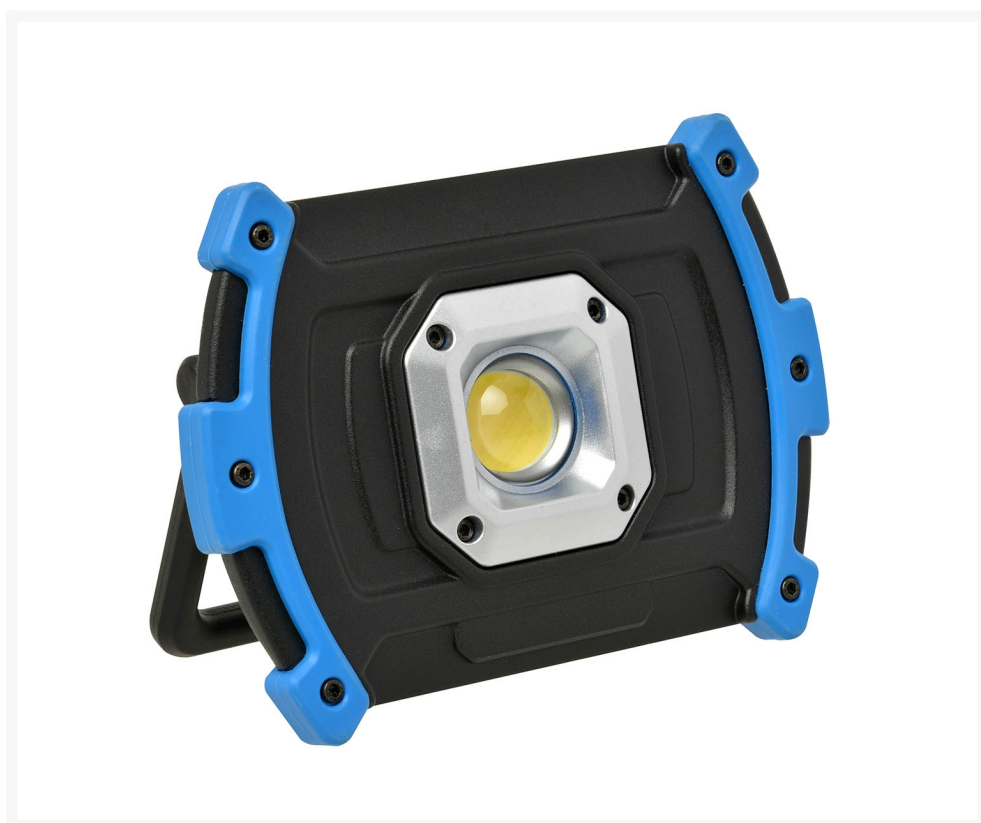

## HERLAADBARE LED-WERKLAMP 10W 1000LM

€ 39,95

Excl. BTW: € 33,02

### Afbeeldingen

### Beschrijving

LED werklamp oplaadbaar met regelbaar statief. 10W - 1000Lumen. Bereik 10 meter. Accu: 2 x 18650 Lithium batterij (4400mAh, 3,7V) Laadtijd 6 uur. Gebruiksduur hoog: 3 uur - Gebruiksduur laag: 6 uur. Powerbank functie voor het opladen van de mobiele telefoon. Afmeting: L173 x H126 x D45mm. Lader: AC/DC adapter. Input AC100-240V - Output DC5V / 1A