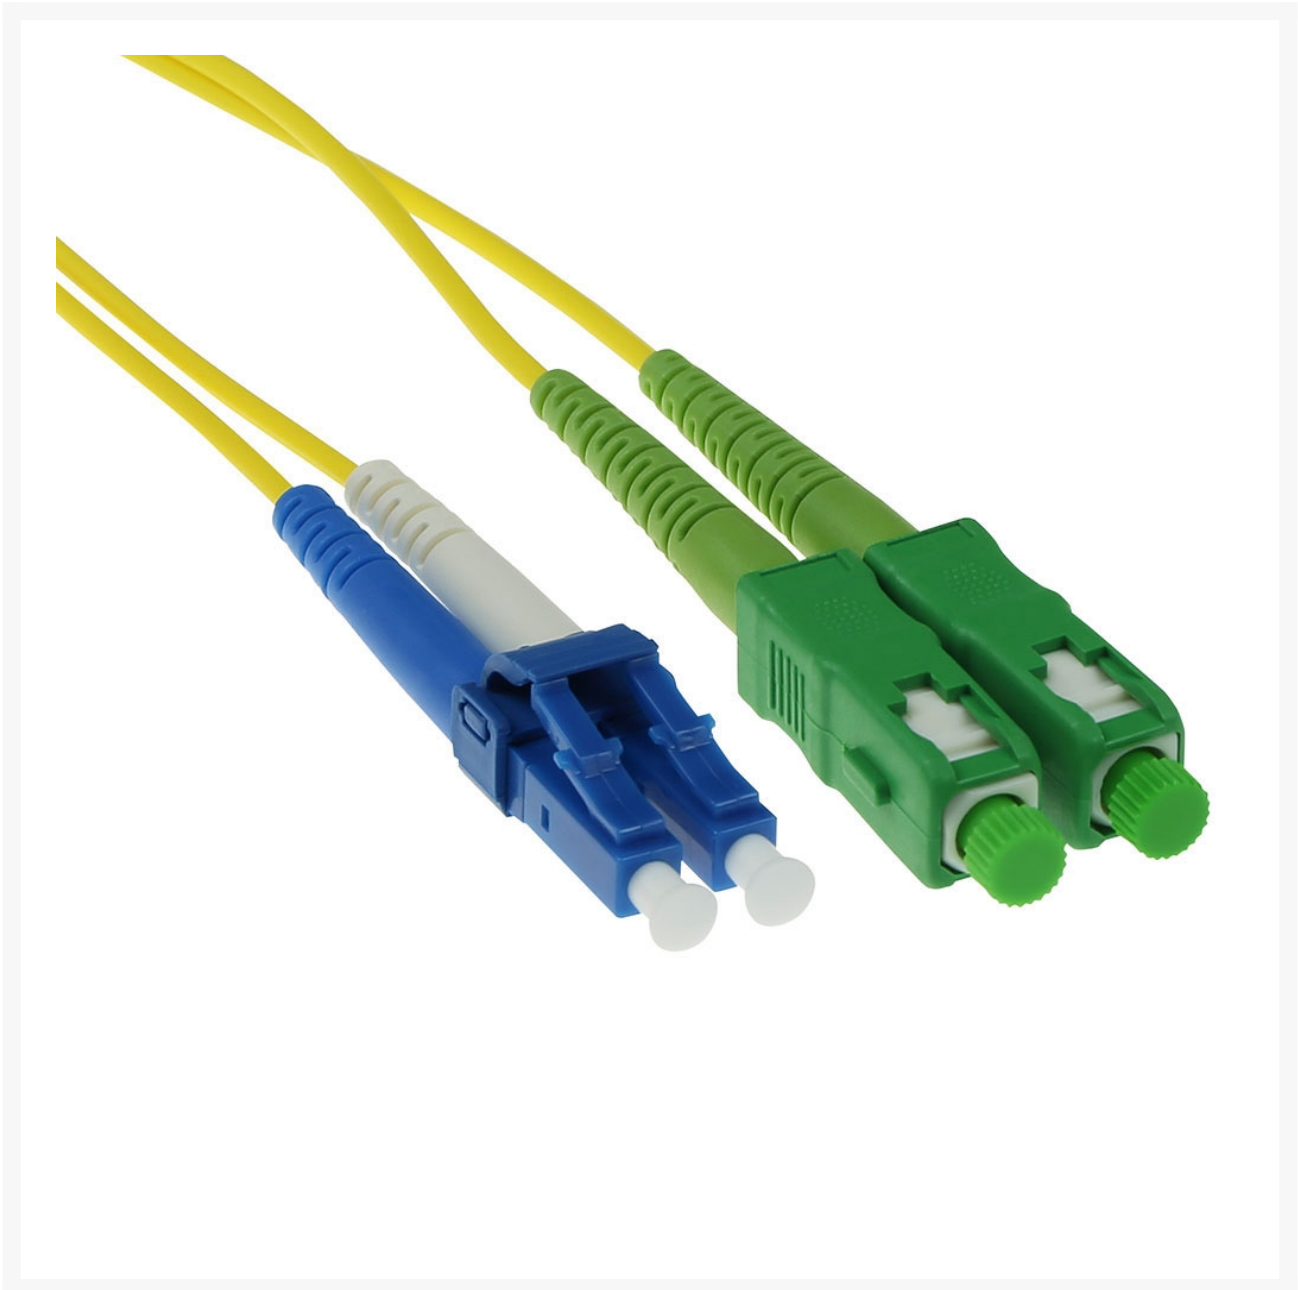

**PATCHKABEL OPTISCH SC/APC8-LC/PC 30M SINGLEMODE 9/125UM
OS2DUPLEX**

€ 43,56

Excl. BTW: € 36,00

Afbeeldingen

Beschrijving

- Individueel testrapport per kabel op IL en RL, End-face 100% geïnspecteerd

- Laser precision cleaving
- Grade A vezel
- UPC APC polish

Productcategorie	Duplex kabels
Kabel lengte	25 m
Connector type	LC, SC
Connector A	SC male (x2)
Polishing A	APC8
Connector B	LC male (x2)
Polishing B	UPC
Clipped	Één kant
Glasvezelkabel	Patchcord
Fiber type	Singlemode
Categorie	OS2
Aantal vezels	2
Vezel diameter	9/125 µm
IL (max.)	0,2 dB
IL (gem.)	0,1 dB
RL (min.)	55 dB
Kabelmantel	LSZH
Buitendiameter	2 mm
Kabelkleur	Geel
Min. werktemperatuur	-20 °C
Max. werktemperatuur	60 °C

Productinformatie

Artikelnummer	RL8830
Merk	Brand
Is on Sale	Nee