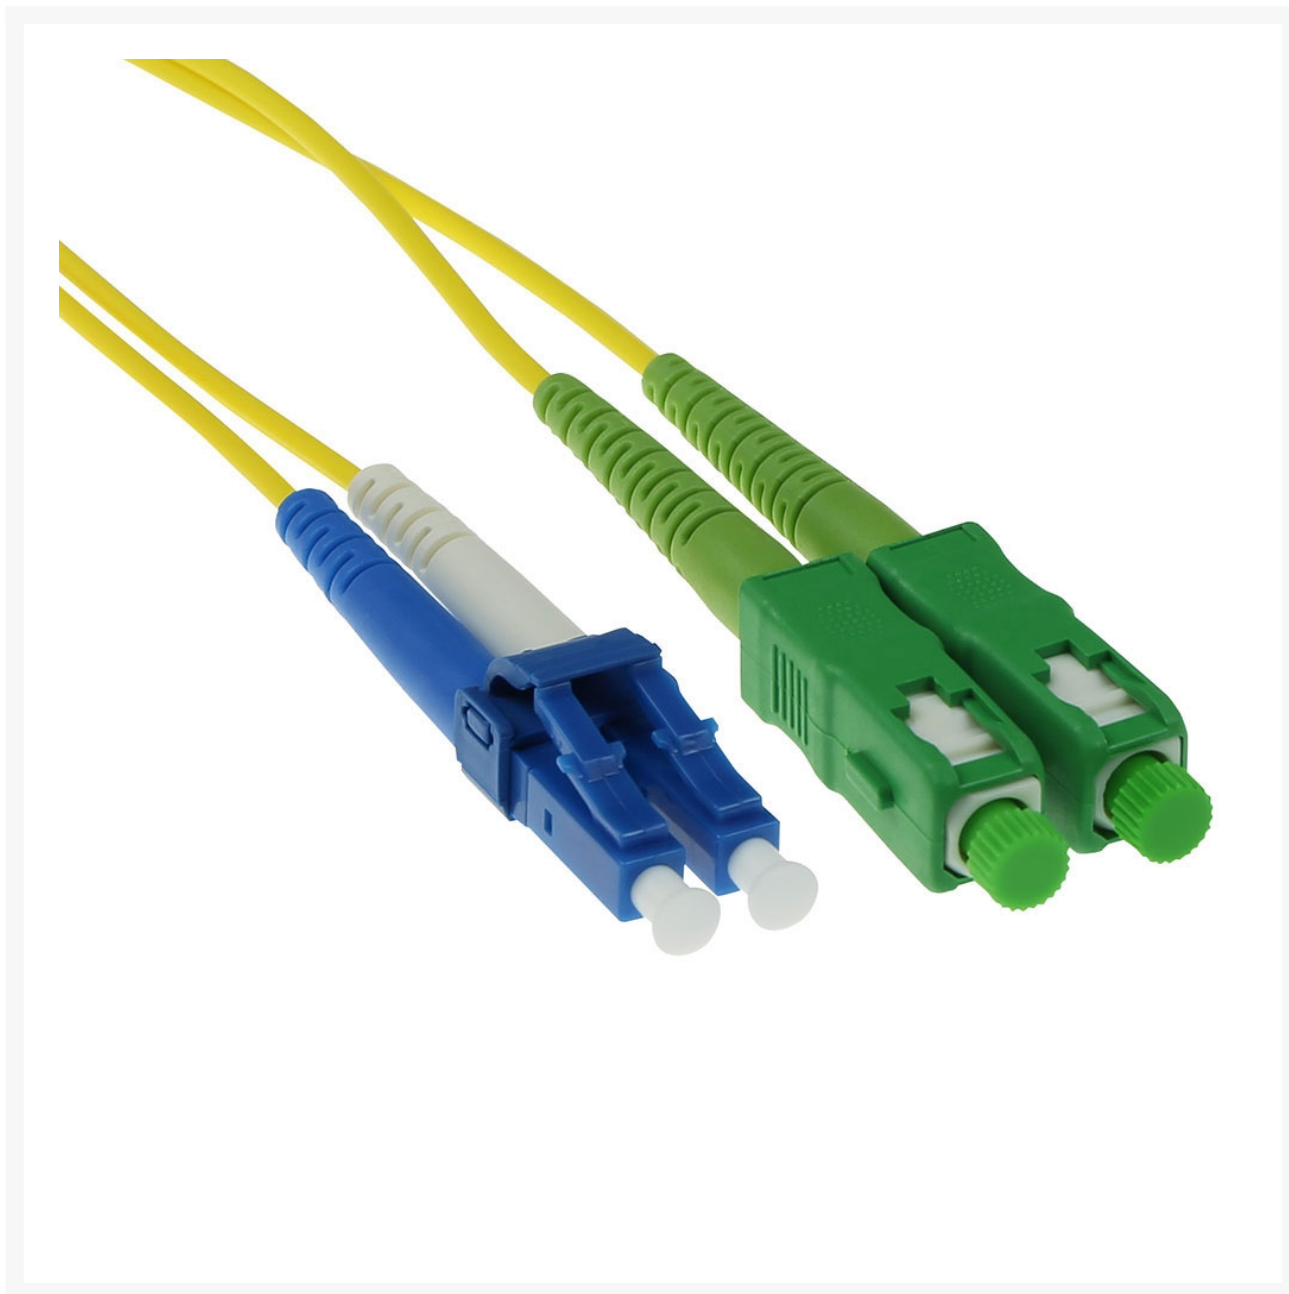

**PATCHKABEL OPTISCH SC/APC8-LC/PC 25M SINGLEMODE 9/125UM  
OS2DUPLEX**

**€ 36,30**

Excl. BTW: € 30,00

**Afbeeldingen**

**Beschrijving**

- Individueel testrapport per kabel op IL en RL, End-face 100% geïnspecteerd

- Laser precision cleaving
- Grade A vezel
- UPC APC polish

Productcategorie	Duplex kabels
Kabel lengte	25 m
Connector type	LC, SC
Connector A	SC male (x2)
Polishing A	APC8
Connector B	LC male (x2)
Polishing B	UPC
Clipped	Één kant
Glasvezelkabel	Patchcord
Fiber type	Singlemode
Categorie	OS2
Aantal vezels	2
Vezel diameter	9/125 µm
IL (max.)	0,2 dB
IL (gem.)	0,1 dB
RL (min.)	55 dB
Kabelmantel	LSZH
Buitendiameter	2 mm
Kabelkleur	Geel
Min. werktemperatuur	-20 °C
Max. werktemperatuur	60 °C