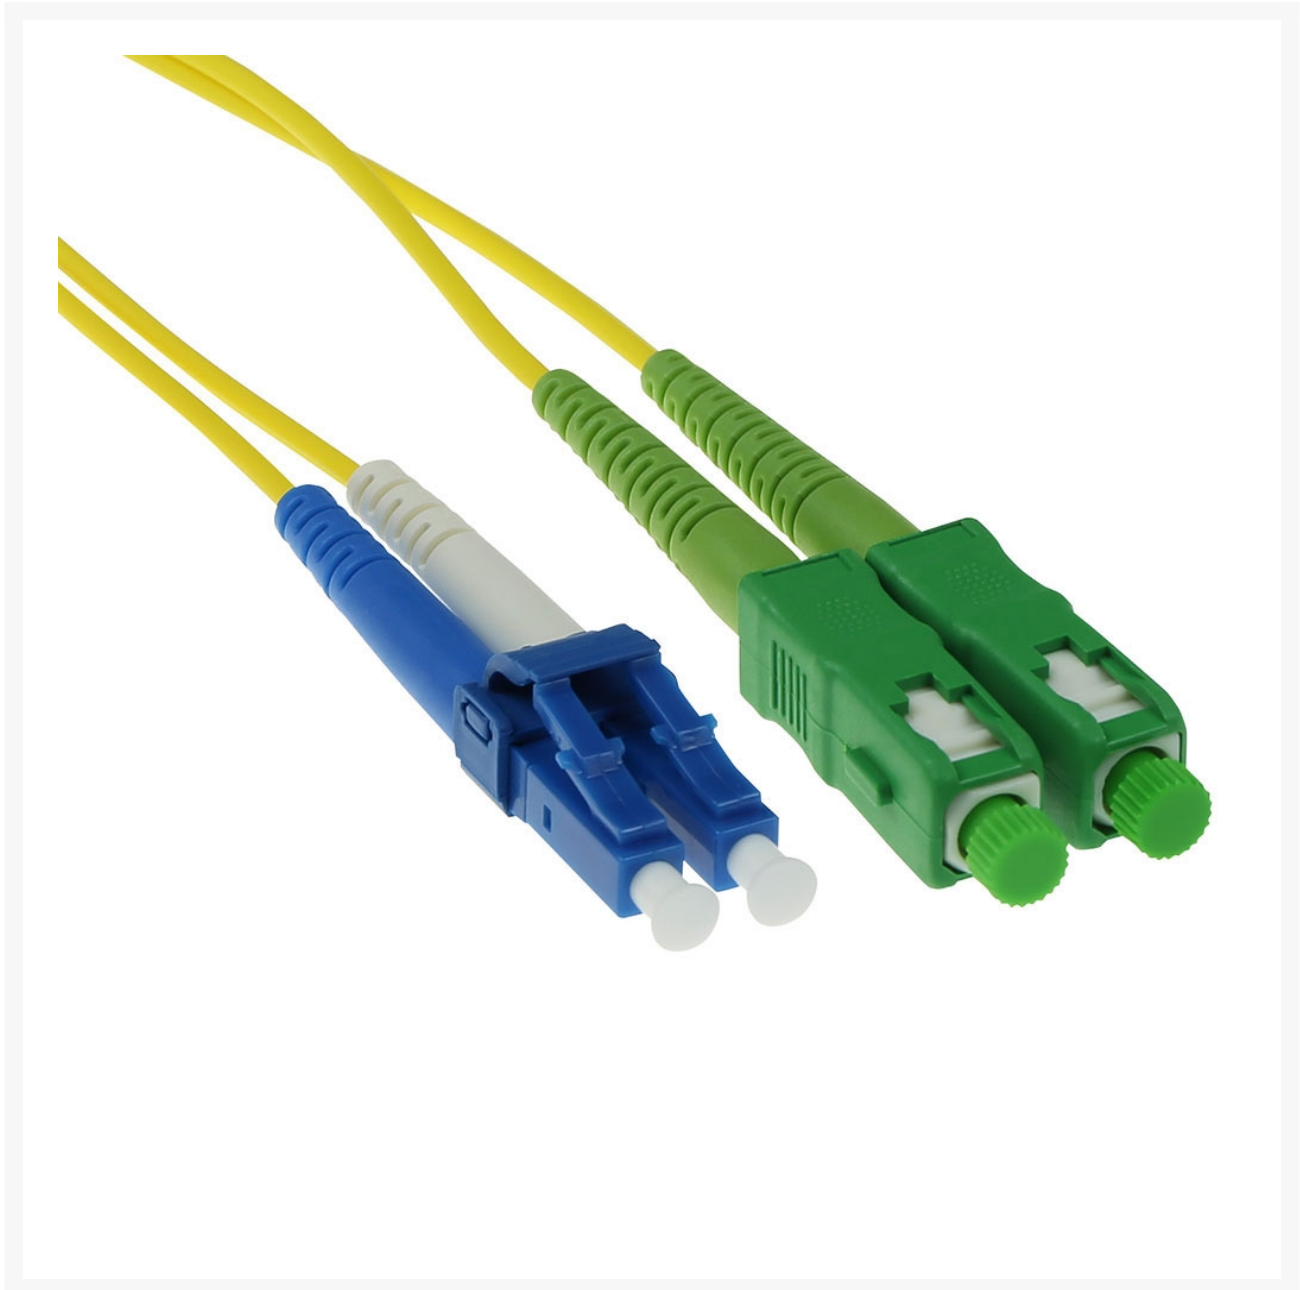

**PATCHKABEL OPTISCH SC/APC8-LC/PC 20M SINGLEMODE 9/125UM  
OS2DUPLEX**

**€ 32,67**

Excl. BTW: € 27,00

**Afbeeldingen**

**Beschrijving**

- Individueel testrapport per kabel op IL en RL, End-face 100% geïnspecteerd

- Laser precision cleaving
- Grade A vezel
- UPC APC polish

Productcategorie	Duplex kabels
Kabel lengte	25 m
Connector type	LC, SC
Connector A	SC male (x2)
Polishing A	APC8
Connector B	LC male (x2)
Polishing B	UPC
Clipped	Één kant
Glasvezelkabel	Patchcord
Fiber type	Singlemode
Categorie	OS2
Aantal vezels	2
Vezel diameter	9/125 µm
IL (max.)	0,2 dB
IL (gem.)	0,1 dB
RL (min.)	55 dB
Kabelmantel	LSZH
Buitendiameter	2 mm
Kabelkleur	Geel
Min. werktemperatuur	-20 °C
Max. werktemperatuur	60 °C

## Productinformatie

---

Artikelnummer	RL8820
Merk	Brand
Is on Sale	Nee