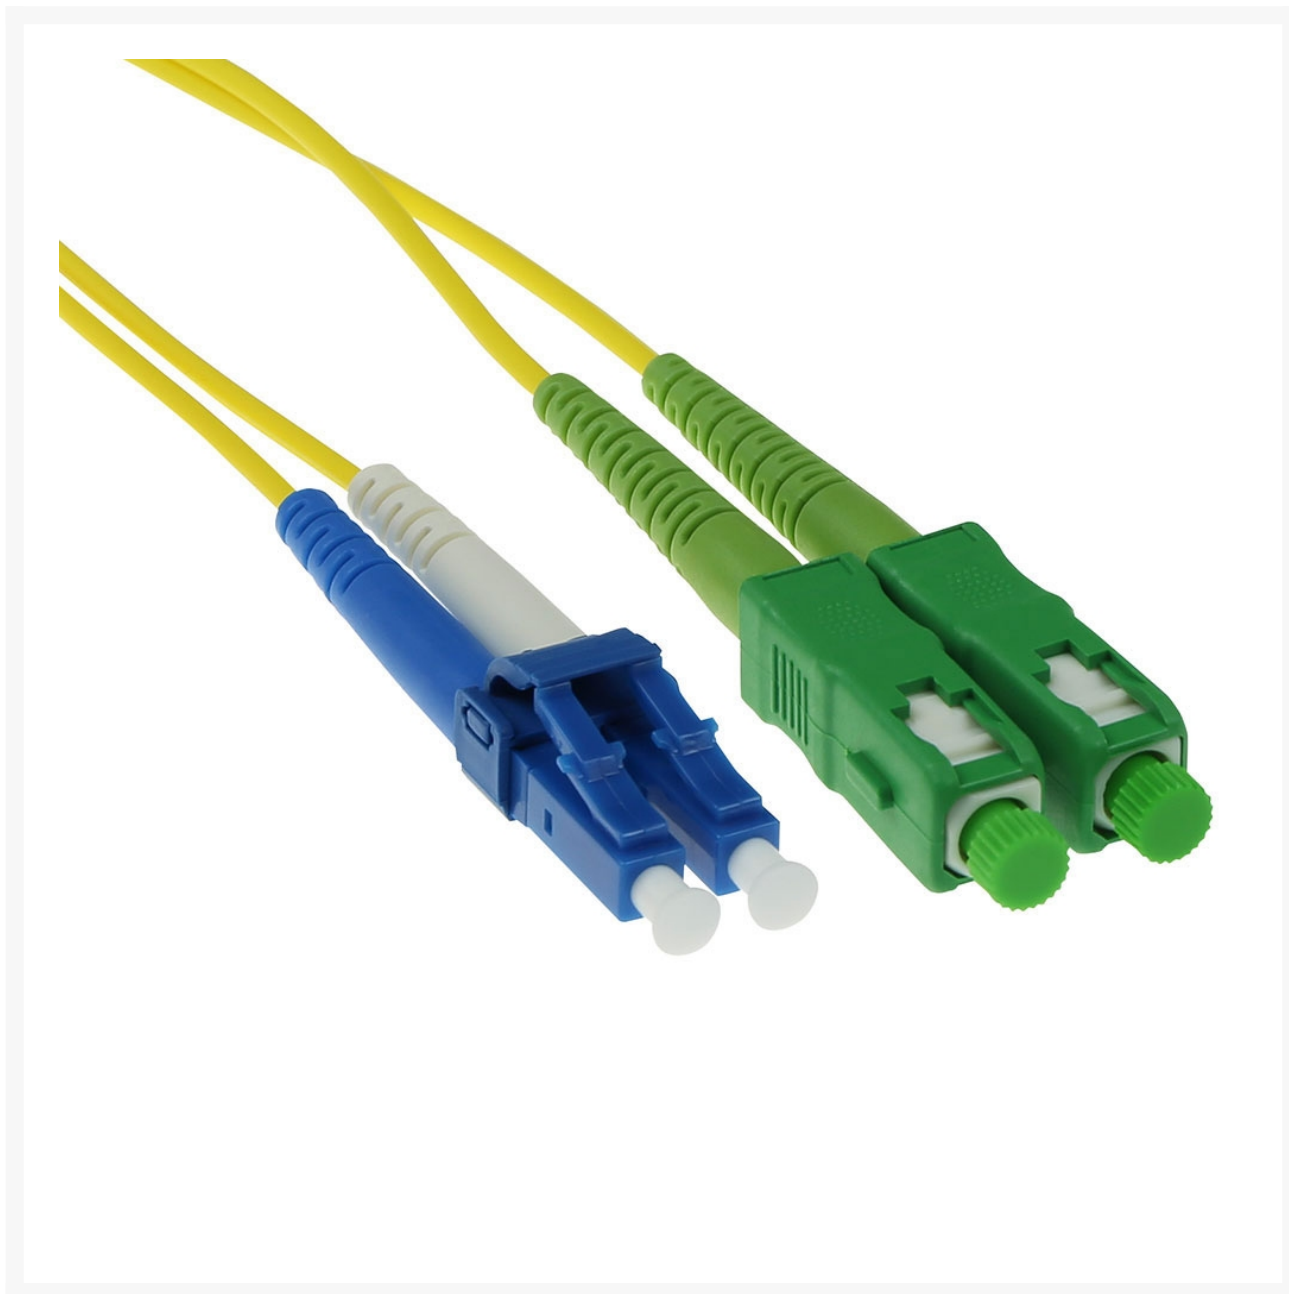

**PATCHKABEL OPTISCH SC/APC8-LC/PC 15M SINGLEMODE 9/125UM
OS2DUPLEX**

€ 27,83

Excl. BTW: € 23,00

Afbeeldingen

Beschrijving

- Individueel testrapport per kabel op IL en RL, End-face 100% geïnspecteerd

- Laser precision cleaving
- Grade A vezel
- UPC APC polish

Productcategorie	Duplex kabels
Kabel lengte	25 m
Connector type	LC, SC
Connector A	SC male (x2)
Polishing A	APC8
Connector B	LC male (x2)
Polishing B	UPC
Clipped	Één kant
Glasvezelkabel	Patchcord
Fiber type	Singlemode
Categorie	OS2
Aantal vezels	2
Vezel diameter	9/125 µm
IL (max.)	0,2 dB
IL (gem.)	0,1 dB
RL (min.)	55 dB
Kabelmantel	LSZH
Buitendiameter	2 mm
Kabelkleur	Geel
Min. werktemperatuur	-20 °C
Max. werktemperatuur	60 °C

Productinformatie

Artikelnummer	RL8815
Merk	Brand
Is on Sale	Nee