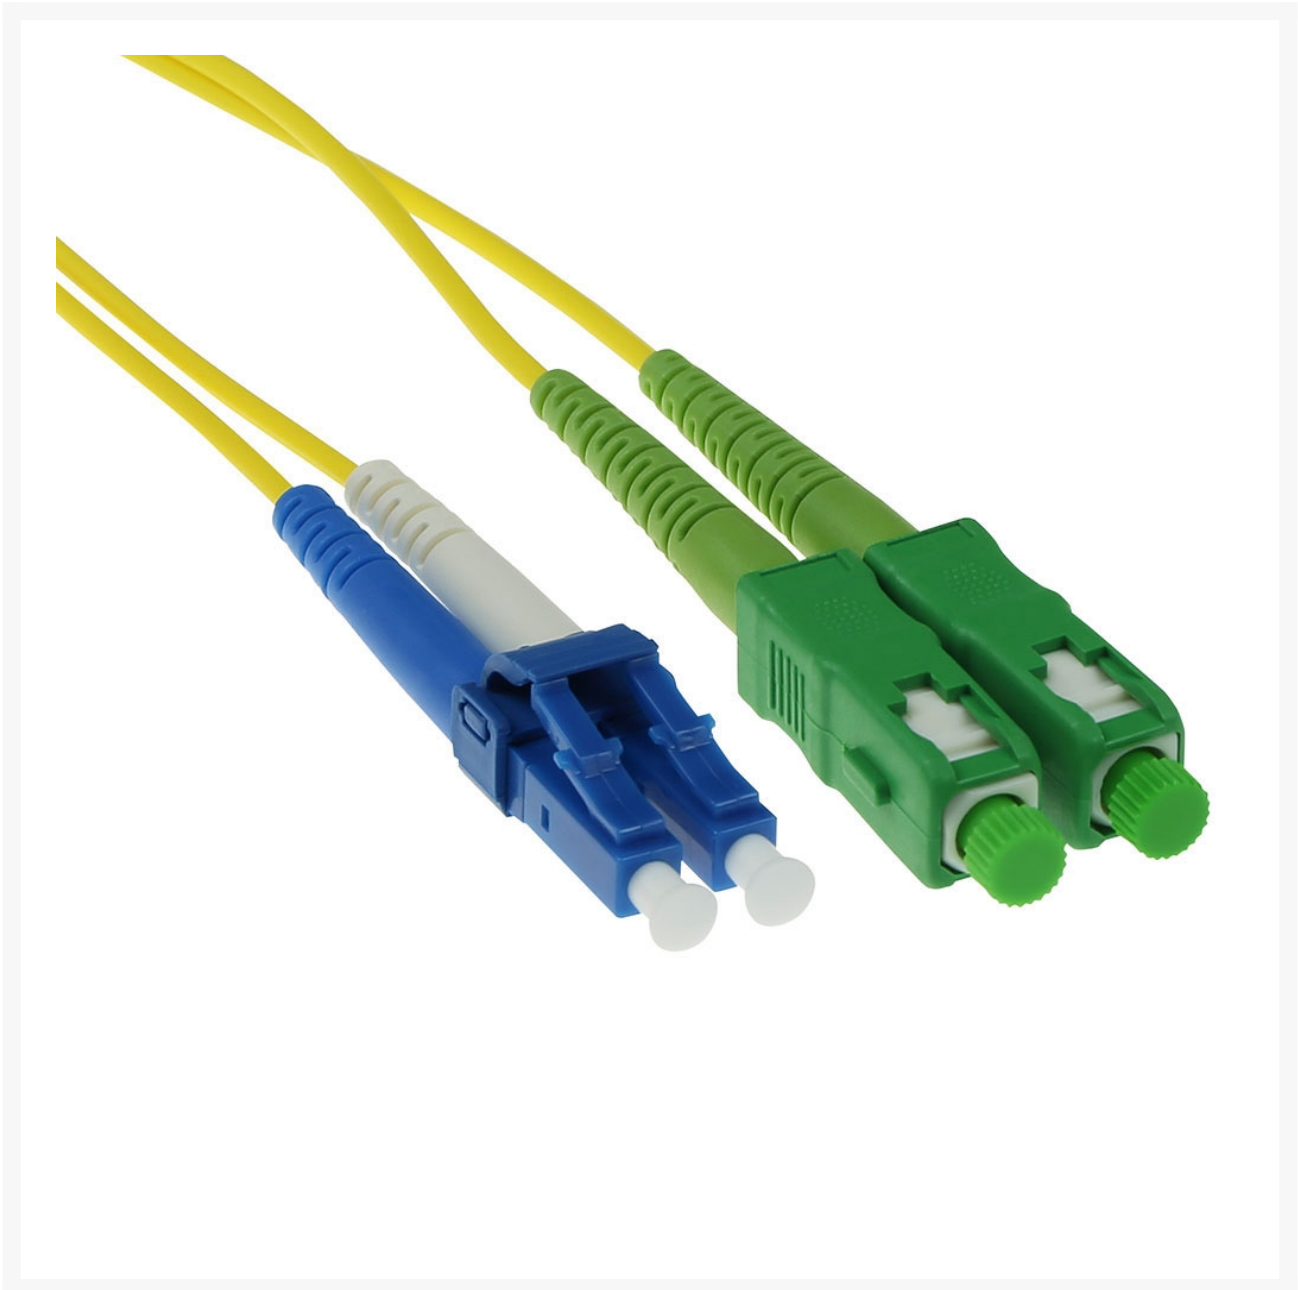

**PATCHKABEL OPTISCH SC/APC8-LC/PC 0.5M SINGLEMODE 9/125UM
OS2DUPLEX**

€ 14,52

Excl. BTW: € 12,00

Afbeeldingen

Beschrijving

- Individueel testrapport per kabel op IL en RL, End-face 100% geïnspecteerd

- Laser precision cleaving
- Grade A vezel
- UPC APC polish

Productcategorie	Duplex kabels
Kabel lengte	25 m
Connector type	LC, SC
Connector A	SC male (x2)
Polishing A	APC8
Connector B	LC male (x2)
Polishing B	UPC
Clipped	Één kant
Glasvezelkabel	Patchcord
Fiber type	Singlemode
Categorie	OS2
Aantal vezels	2
Vezel diameter	9/125 µm
IL (max.)	0,2 dB
IL (gem.)	0,1 dB
RL (min.)	55 dB
Kabelmantel	LSZH
Buitendiameter	2 mm
Kabelkleur	Geel
Min. werktemperatuur	-20 °C
Max. werktemperatuur	60 °C

Productinformatie

Artikelnummer	RL8800
Merk	Brand
Is on Sale	Nee