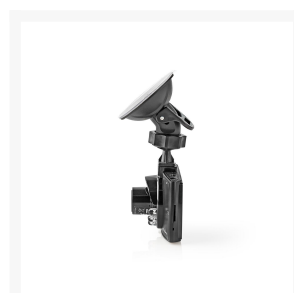

DASHCAM HD 12MP 1080P + 2,7" LCD

€ 52,95

Excl. BTW: € 43,76

Afbeeldingen

Beschrijving

Deze dashcam registreert je autoritten in Full HD 1080p-kwaliteit, zodat je ze later in heldere details kunt bekijken. De dashcam heeft een 2,7 inch LCD-scherm en een 120-graden lens. De camera werkt met een microSD-geheugenkaart van maximaal 32 GB en neemt in een lus op, wat betekent dat wanneer de geheugenkaart vol is, de eerder opgenomen bestanden worden overschreven. De opname wordt gestart en gestopt wanneer je de motor start en stopt, en de bewegingsdetectie zorgt ervoor dat de camera alleen opneemt wanneer er beweging in het gezichtsveld is.

De camera heeft een mini-HDMI-uitgang voor aansluiting op een tv, een fotomodus waarmee je foto's kunt maken en een vergrendelknop om opnamen op te slaan als alleen-lezen-bestanden. De dashcam heeft een ingebouwde luidspreker en een microfoon die kan worden in- en uitgeschakeld. De geïntegreerde accu voorziet de dashcam van stroom in het geval van een ongeval.

De dashcam wordt compleet geleverd met een houder met zuignap, een extra lange laadkabel voor in de auto van 3,4 m en een mini-USB-kabel.

Kenmerken

• Ideaal voor jonge bestuurders • 1080p HD-opnames • 2,7 inch LCD-scherm • 120°-groothoek • Ondersteunt Micro-SD-kaart tot 32 GB • De loop-opname zorgt ervoor dat de opname niet stopt als de SD-kaart is vol • Mini-HDMI-uitgang voor aansluiting op een tv • De fotomodus biedt de optie voor foto's • Ingebouwde li-ion-back-upbatterij biedt stroom gedurende maximaal 15-20 minuten in geval van een ongeval • Automatische opname • Ingebouwde luidspreker en microfoon • Zuignapbevestiging