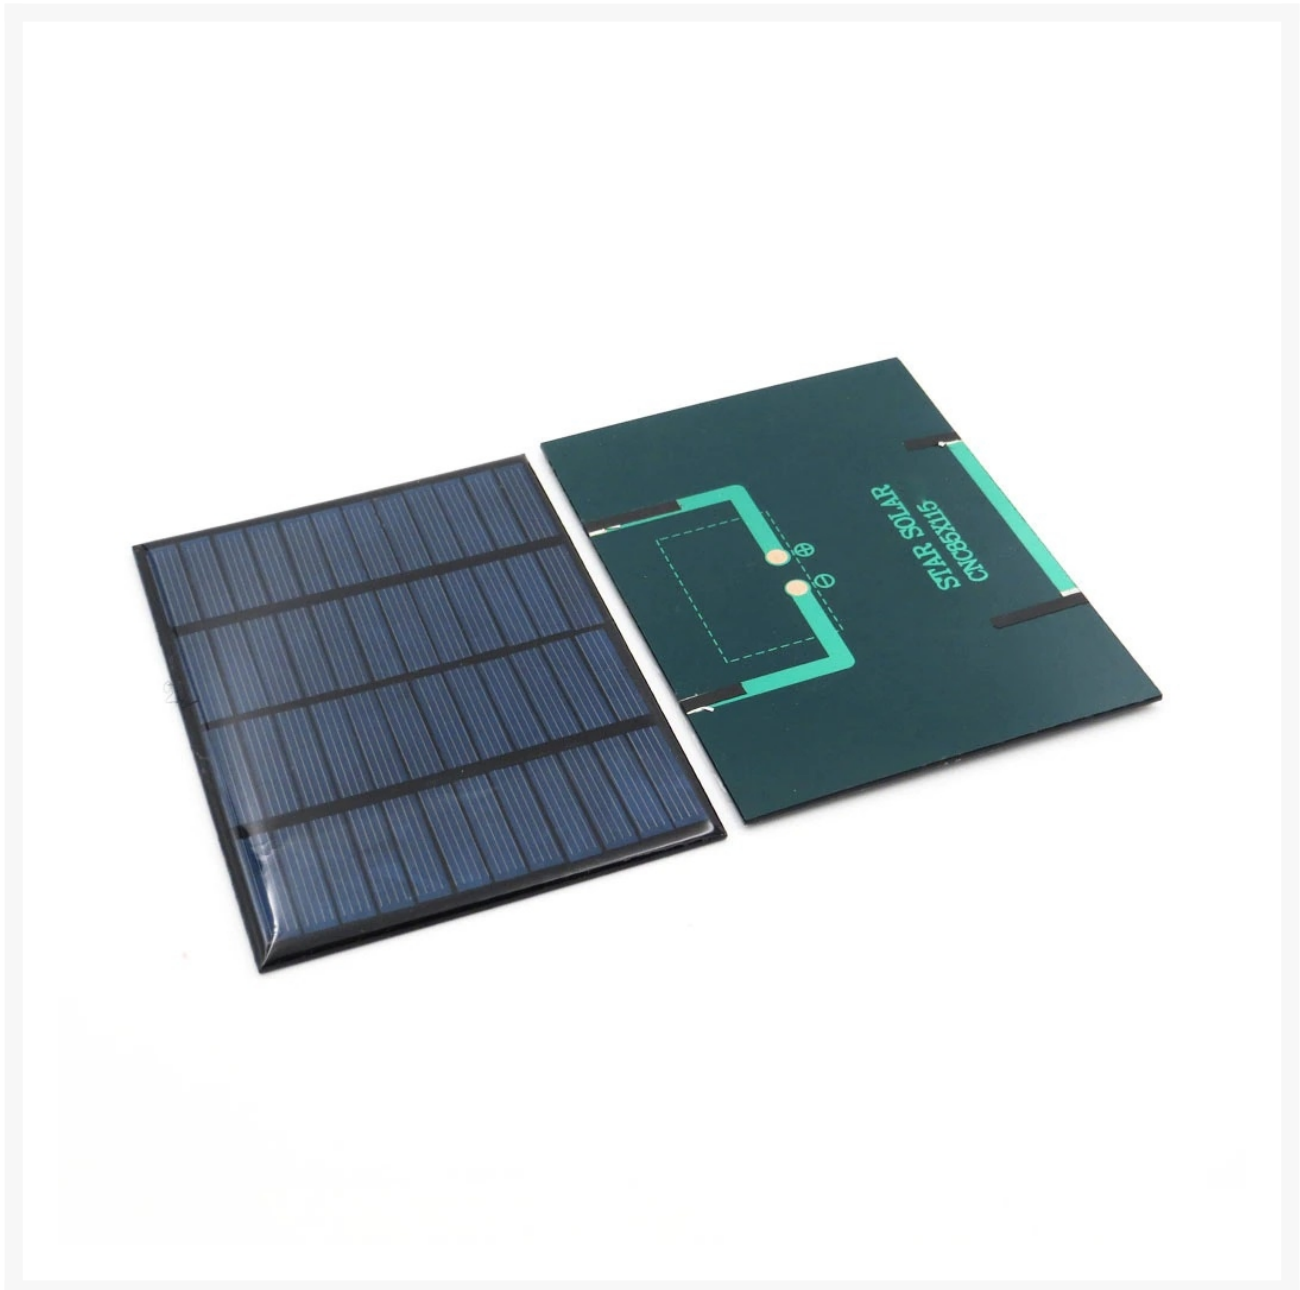

ZONNEPANEEL 12V 130MA 115X85MM

€ 8,95

Excl. BTW: € 7,40

Afbeeldingen

Beschrijving

Specification:

Maximum Power at STC (Pmax):1.5W  
Optimum Operating Voltage (Vmp):12V  
Optimum Operating Current (Imp):125mA  
Open-Circuit Voltage (Voc):14.6V  
Short-Circuit Current (Isc):140mA  
Product Size: 85\*115mm

## Productinformatie

---

Artikelnummer	SOL1215
Merk	Brand