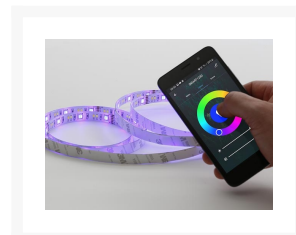

### Beschrijving

Dankzij het nieuwe Smart-gamma van Perel is het heel eenvoudig om uw omgeving aan te sturen. Controleer en bedien een reeks apparaten op afstand met één enkele app. Zo hoeft u bijvoorbeeld nooit meer handmatig uw verlichting te bedienen of zich af te vragen wie er voor de deur staat, ook als u niet thuis bent. Met het steeds groeiende Smart-gamma kunt u uw toestellen heel eenvoudig bedienen.

Wilt u de verlichting aanpassen aan uw stemming of uw stemming laten beïnvloeden? Komt u niet graag thuis in een donker huis en wilt u dat de lichten inschakelen op een bepaald tijdstip? Dat kan allemaal met de Smart-reeks van Perel. Creëer de gewenste sfeer voor elke situatie waar en wanneer u maar wilt.

## Kenmerken

- alle RGB-kleuren, warmwit en koudwit
- instelbare helderheid en kleurtemperatuur
- compatibel met Android® en iOS®
- gebruik de Tuya®-app voor een gemakkelijke bediening en om tijdschema's in te stellen

## Specificaties

- elektrische gegevens:
  - led: RGB-led 5050 x wit led 2835
  - nominaal vermogen: 4 W/m
  - stroomverbruik: 2 kWh/1000 h/ 50 cm
  - dimbaar: neen, alleen via app
  - voeding: 12 VDC 24 W (voedingsadapter meegelev.)
- technische gegevens:
  - kleur: RGB + koudwit + warmwit
  - kleurtemperatuur: 2700 K & 6500 K + RGB
  - stralingshoek: 120°
  - lichtsterkte: cd
  - lichtstroom: rood: 21.74 lm/m, groen: 37.2 lm/m, blauw: 24.36 lm/m, koudwit: 231 lm/m, warmwit: 224 lm/m
  - kleurweergave-index: > 80
  - starttijd: < 0.5 s
  - opwarmtijd (60 %): < 1 s
- levensduur:
  - nominale levensduur: 25.000 u
  - aantal schakelcycli: 10.000
- afmetingen en gewicht:
  - afmetingen: 5 m x 12 mm
  - gewicht: 190 g
- draadloze technologie:
  - werkfrequentie: 2.4 GHz