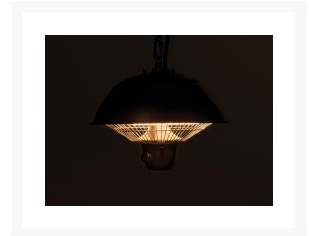

TERRASVERWARMING HANGEND 600

€ 49,95

Excl. BTW: € 41,28

Afbeeldingen

Beschrijving

Kenmerken

- 1 hittestand
- halogeen-verwarmingselement
- tuimelschakelaar
- Toestel uitsluitend voor gebruik buitenshuis (geschikt voor een veilige functionering buiten gesloten ruimten).

Specificaties

- voeding: 220-240 VAC 50/60 Hz
- verbruik: 600 W
- IP-waarde: IP34
- kabellengte: 1.7 m
- lengte ketting: 50 cm
- materiaal: metaal
- afmetingen: Ø 25.5 x 21 cm

Productinformatie

Artikelnummer	PHC600
Merk	PEREL