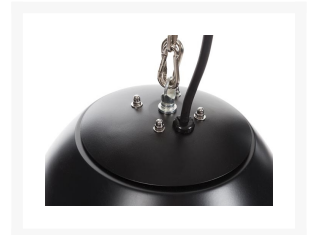

TERRASVERWARMING HANGEND 600

€ 49,95

Excl. BTW: € 41,28

Afbeeldingen

Beschrijving

Kenmerken

- 1 hittestand
- halogeen-verwarmingselement
- tuimelschakelaar
- Toestel uitsluitend voor gebruik buitenshuis (geschikt voor een veilige functionering buiten gesloten ruimten).

Specificaties

- voeding: 220-240 VAC 50/60 Hz
- verbruik: 600 W
- IP-waarde: IP34
- kabellengte: 1.7 m
- lengte ketting: 50 cm
- materiaal: metaal
- afmetingen: Ø 25.5 x 21 cm

Productinformatie

Artikelnummer	PHC600
Merk	PEREL