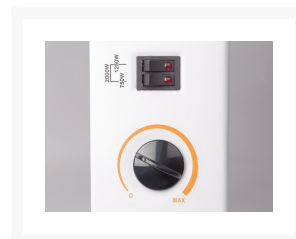

### Beschrijving

Deze Perel convector is ideaal als bijverwarming. Het toestel heeft een vermogen van 2000 W en is uitgerust met drie warmtestanden en een thermostaat. Dankzij de oververhittingsbeveiliging schakelt het toestel zichzelf onmiddellijk uit zodra het te warm wordt. Bovenaan bevinden zich handvaten zodat je het toestel eenvoudig kan verplaatsen.

## Specificaties

- voeding: 220-240V- 50/60 Hz
- verbruik: 2000 W
- kleur: zwart - wit
- afmetingen: 580 x 196 x 420 mm
- gewicht: 2.6 kg