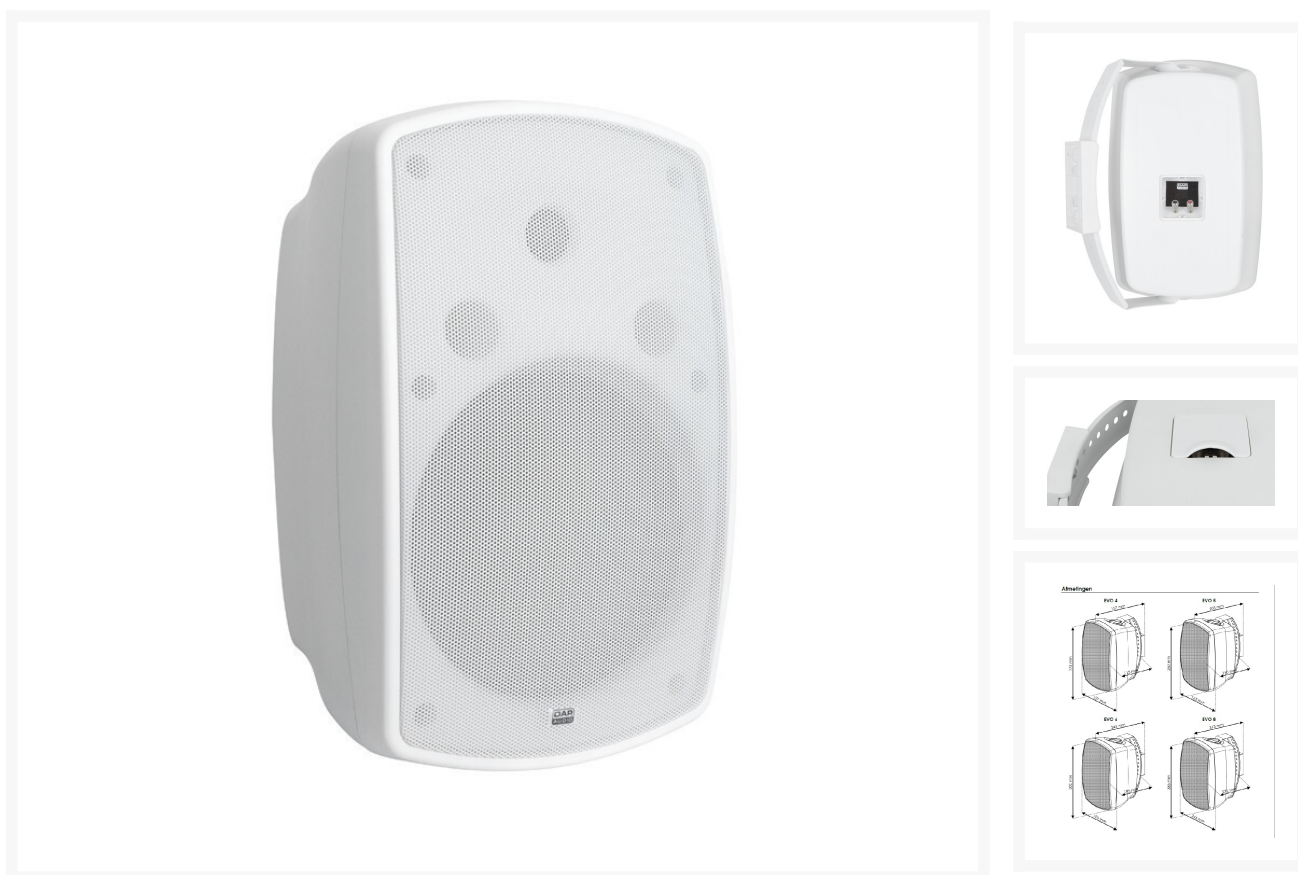

LUIDSPREKERBOX 2-WEG 8" 80WRMS PER SET WIT IP54

€ 249,01

Excl. BTW: € 205,79

Afbeeldingen

Beschrijving

Eigenschappen

Afmetingen 59.5 × 28.5 × 41 cm

Merk DAP-Installatie

Luidsprekersysteem 2-weg

Continu vermogen 80 Watt

Piekvermogen 160 Watt

Impedantie 8 Ohm

Gevoeligheid W/m	90 dB
LF-driver	8"
HF-driver	1" dome-tweeter
Spreiding	110 x90° HxV
Montage	60° haakse beugel
Aansluiting	Aansluitingen
Behuizing	ABS
Materiaal rooster	Staal
Afmetingen	385 x 250 x 227 mm
Gewicht	5,1 kg
IP-classificatie	54
Goedkeuringen	CE
Woofer diameter	8"
Vermogen	80W

Productinformatie

Artikelnummer	EVO8W
Merk	DAP AUDIO