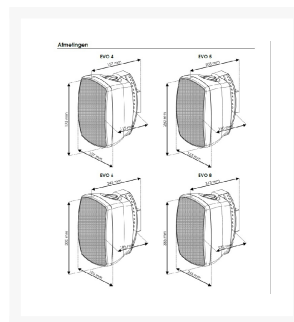

LUIDSPREKERBOX 2-WEG 6" 70WRMS PER SET ZWART IP54

€ 155,00

Excl. BTW: € 128,10

Afbeeldingen

Beschrijving

Eigenschappen

Afmetingen 50 × 23.5 × 33 cm

Merk DAP-Installatie

Luidsprekersysteem 2-wegs, volledig bereik

Continu vermogen 70 Watt

Piekvermogen	140 Watt
Impedantie	8 Ohm
Gevoeligheid W/m	90 dB
LF-driver	6,5"
HF-driver	1" dome-tweeter
Spreiding	110 x90° HxV
Montage	60° haakse beugel
Aansluiting	Aansluitingen
Behuizing	ABS
Materiaal rooster	Staal
Afmetingen	302 x 196 x 193 mm
Gewicht	3,7 kg
Goedkeuringen	CE
IP-classificatie	54
Woofer diameter	6,5"
Vermogen	70W