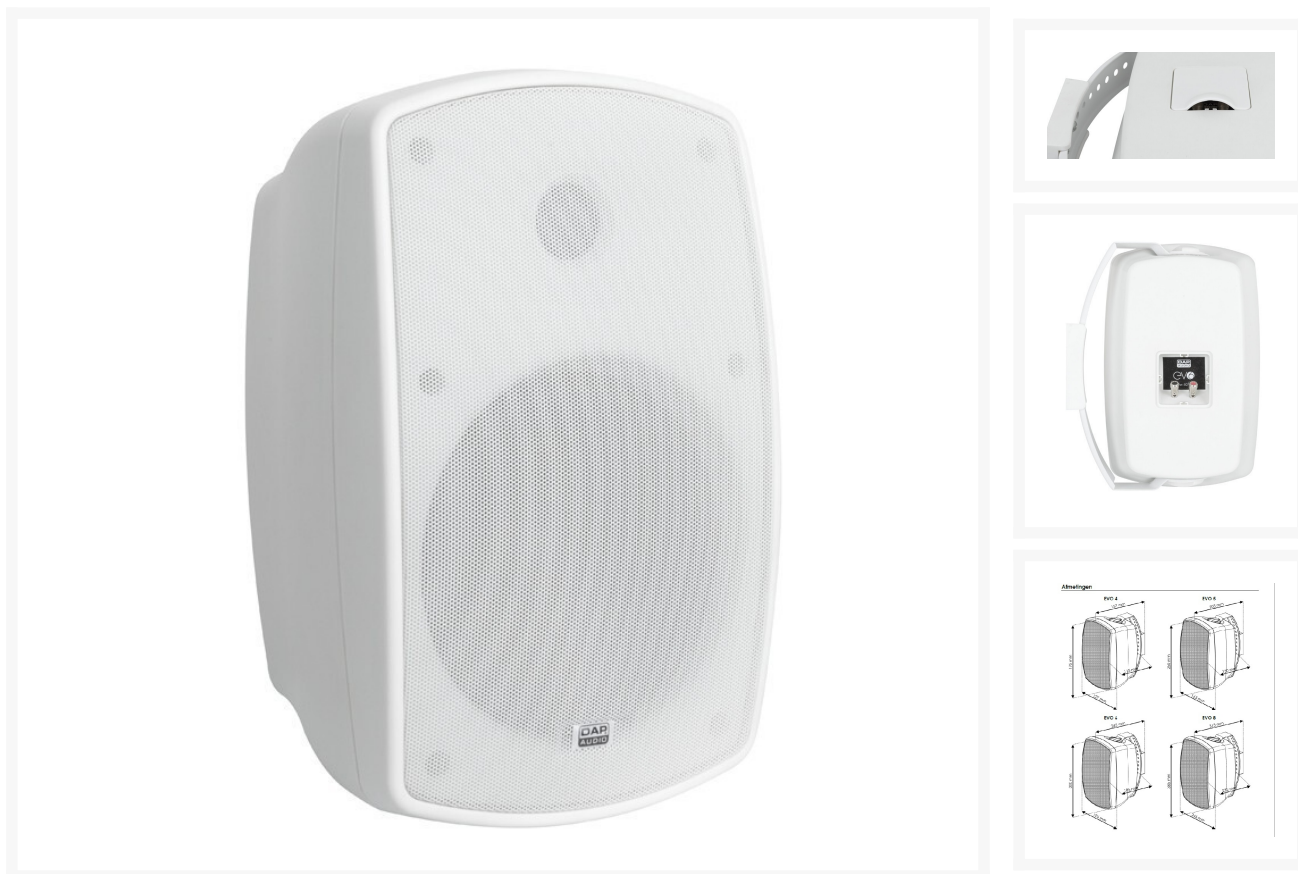

LUIDSPREKERBOX 2-WEG 6" 70WRMS PER SET WIT IP54

€ 155,00

Excl. BTW: € 128,10

Afbeeldingen

Beschrijving

Eigenschappen

Afmetingen	50 × 23.5 × 33 cm
Merk	DAP-Installatie
Luidsprekersysteem	2-wegs, volledig bereik
Continu vermogen	70 Watt
Piekvermogen	140 Watt

Impedantie	8 Ohm
Gevoeligheid W/m	90 dB
LF-driver	6,5"
HF-driver	1" dome-tweeter
Spreiding	110 x90° HxV
Montage	60° haakse beugel
Aansluiting	Aansluitingen
Behuizing	ABS
Materiaal rooster	Staal
Afmetingen	302 x 196 x 193 mm
Gewicht	3,7 kg
Goedkeuringen	CE
IP-classificatie	54
Woofer diameter	6,5"
Vermogen	70W

Productinformatie

Artikelnummer	EVO6W
Merk	DAP AUDIO