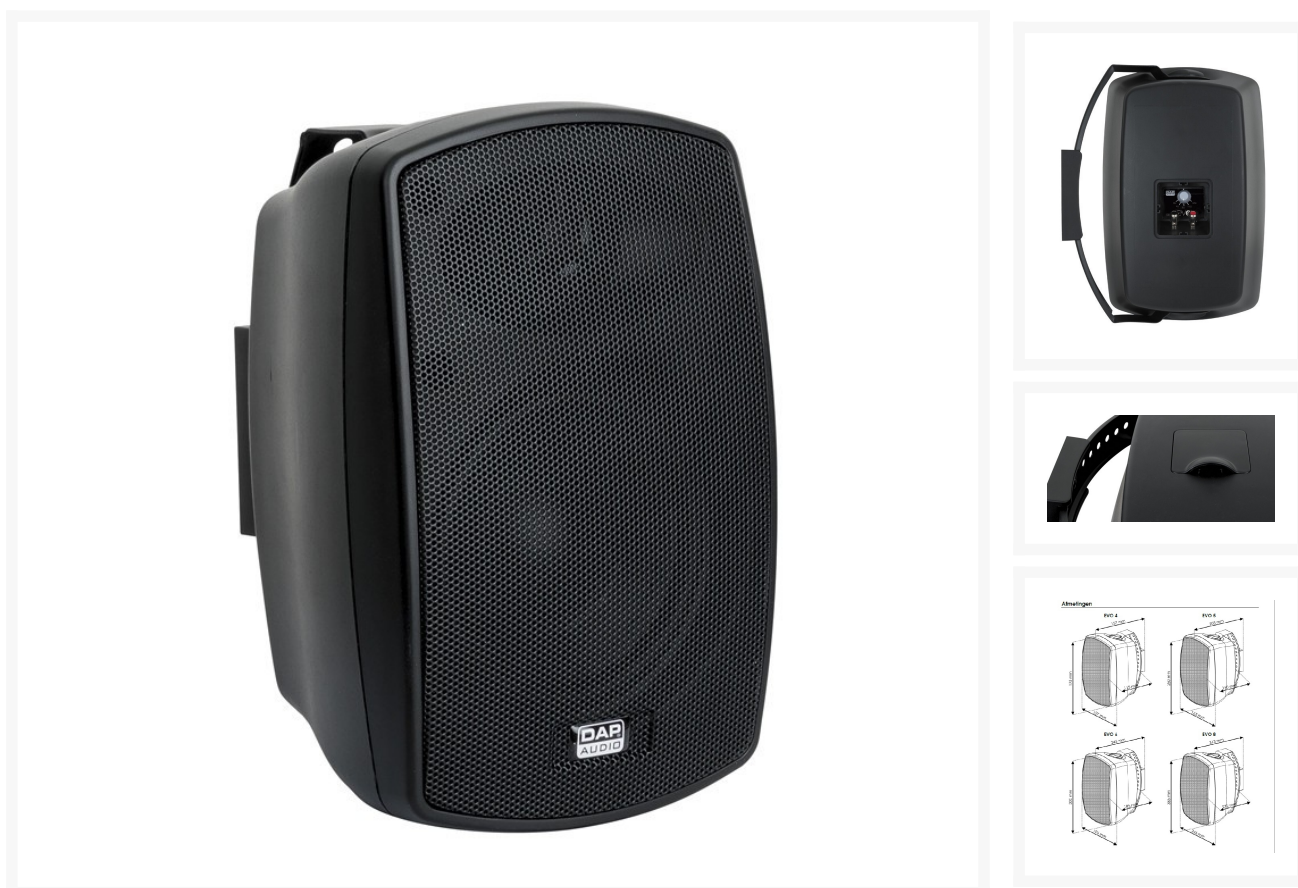

LUIDSPREKERBOX 2-WEG 6" 100V 4W,8W,16W,32W PER SET ZWART IP54

€ 175,00

Excl. BTW: € 144,63

Afbeeldingen

Beschrijving

Eigenschappen

Afmetingen	50 x 23.5 x 33 cm
Merk	DAP-Installatie
Luidsprekersysteem	2-wegs, volledig bereik 100 V
Continu vermogen	70 Watt
Piekvermogen	140 Watt

Impedantie	8 Ohm
Gevoeligheid W/m	90 dB
LF-driver	6,5"
HF-driver	1" dome-tweeter
Spreiding	110 x90° HxV
Lijntransformatorstappen	4 W-8 W-16-32 W
Transformator	70 V / 100 V
Montage	60° haakse beugel
Aansluiting	Aansluitingen
Behuizing	ABS
Materiaal rooster	Staal
Afmetingen	302 x 196 x 193 mm
Gewicht	3,7 kg
Goedkeuringen	CE
IP-classificatie	54
Woofer diameter	6,5"
Vermogen	70W