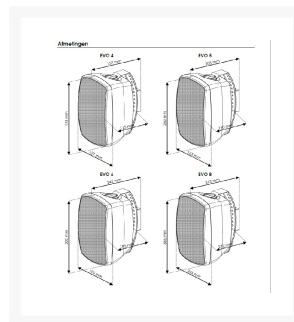

LUIDSPREKERBOX 2-WEG 5" 35WRMS ACTIEF ZWART PER SET

€ 249,01

Excl. BTW: € 205,79

Afbeeldingen

Beschrijving

Eigenschappen

Afmetingen	50.5 x 23 x 33 cm
Merk	DAP-Installatie
Luidsprekersysteem	Actief, 2-wegs, full range
Continu vermogen	2 x 35 watt
Aansluiting	Gebalanceerd/ongebalanceerd
Gevoeligheid W/m	90 dB

LF-driver	6,5" woofer
HF-driver	1" Mylar dome tweeter
Spreiding	110 x90° HxV
Frequentierespons	50 Hz – 20.000 Hz (+/- 3 dB)
Behuizing	ABS
Materiaal rooster	Staal
Afmetingen	302 x 196 x 193 mm
Gewicht	8,8 kg
Goedkeuringen	CE
Vermogen	35W
Woofer diameter	6,5"