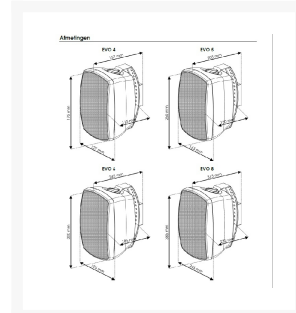

LUIDSPREKERBOX 2-WEG 5" 35WRMS ACTIEF WIT PER SET

€ 249,01

Excl. BTW: € 205,79

Afbeeldingen

Beschrijving

Eigenschappen

Afmetingen	50.5 x 23 x 33 cm
Merk	DAP-Installatie
Luidsprekersysteem	Actief, 2-wegs, full range
Continu vermogen	2 x 35 watt
Aansluiting	Gebalanceerd/ongebalanceerd
Gevoeligheid W/m	90 dB

LF-driver	6,5" woofer
HF-driver	1" Mylar dome tweeter
Spreiding	110 x90° HxV
Frequentierespons	50 Hz – 20.000 Hz (+/- 3 dB)
Behuizing	ABS
Materiaal rooster	Staal
Afmetingen	302 x 196 x 193 mm
Gewicht	8,8 kg
Goedkeuringen	CE
Vermogen	35W
Woofer diameter	6,5"